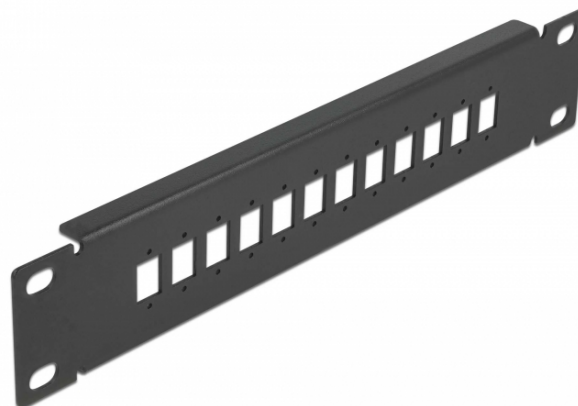

Delock Pannello patch da 10" in fibra ottica a 12 porte per SC Simplex / LC Duplex 1U nero

Descrizione

Questo pannello patch Delock può essere montato su un rack da 10". Offre 12 spazi di installazione per il montaggio individuale di adattatori SC Simplex o LC Duplex.

Specifiche

- Per il montaggio in un armadio di rete da 10", 1U
- Foro rettangolare 13,2 x 9,6 mm
- Passo del foro per vite: circa 16,2 mm
- Custodia colore: nero
- Dimensioni (LxPxA): ca. 254 x 44 x 10 mm

Contenuto della confezione

- Pannello patch in fibra ottica da 10"

Articolo n. 66801

EAN: 4043619668014

Paese di origine: China

Pacchetto: Box

Immagini

General	
Mounting type:	10 in
Physical characteristics	
Lunghezza:	254 mm
Width:	44 mm
Height:	10 mm
Colour:	nero