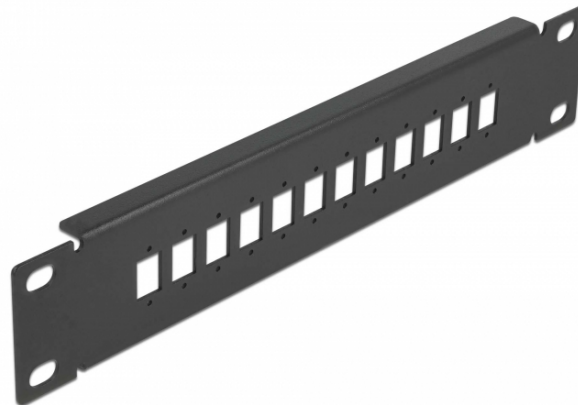

Delock Πίνακας Συνδέσεων Οπτικής Ίνας 10" 12 Θύρες για SC Simplex / LC Duplex 1U μαύρος

Περιγραφή

Αυτός ο κατασκευαστής της Delock μπορεί να τοποθετηθεί σε πλαίσιο 10". Προσφέρει 12 χώρους εγκατάστασης για μεμονωμένη τοποθέτηση ανταπτόρων SC Simplex ή LC Duplex.

Χαρακτηριστικά

- Για τοποθέτηση σε θάλαμο δικτύου 10", 1U
- Ορθογώνια εγκοπή 13,2 x 9,6 χιλ.
- Βήμα οπής βίδας: περ. 16,2 mm
- Περίβλημα Χρώμα: μαύρο
- Διαστάσεις (ΜxΠxΥ): περ. 254 x 44 x 10 mm

Περιεχόμενα συσκευασίας

- Πίνακας συνδέσεων οπτικής ίνας 10"

Αρ. προϊόντος 66801

EAN: 4043619668014

Χώρα προέλευσης: China

Συσκευασία: Συσκευασία

Εικόνες

General	
Mounting type:	10 in
Physical characteristics	
Μήκος:	254 mm
Width:	44 mm
Height:	10 mm
Χρώμα:	μαύρο