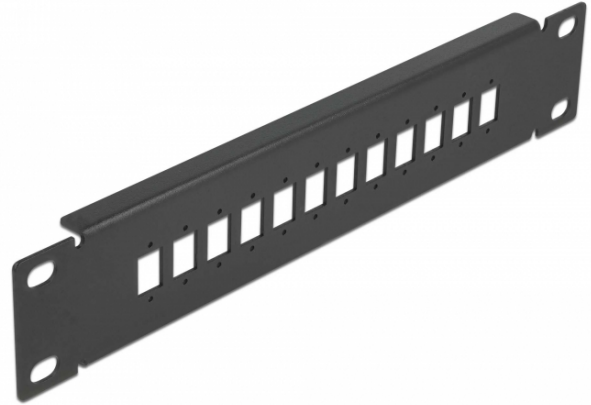

Delock Panneau 10" de distribution de fibre optique 12 ports pour SC Simplex / LC Duplex, 1 unité, noir

Description

Ce panneau de distribution de Delock peut être monté sur un rack de 10". Il offre 12 espaces d'installation pour le montage individuel d'adaptateurs SC Simplex or LC Duplex.

Spécifications techniques

- Pour le montage d'une cabine de réseau 10", 1U
- Ouverture rectangulaire 13,2 x 9,6 mm
- Pas du trou de vis : env. 16,2 mm
- Boîtier couleur: noir
- Dimensions (LxlxH) : env. 254 x 44 x 10 mm

N° produit 66801

EAN: 4043619668014

Pays d'origine: China

Emballage: Box

Contenu de l'emballage

- Panneau 10" de distribution de fibre optique

Image

General	
Mounting type:	10 in
Physical characteristics	
Longueur:	254 mm
Width:	44 mm
Height:	10 mm
Couleur:	noir