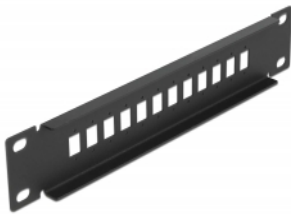

Delock Panneau 10" de distribution de fibre optique 12 ports pour SC Simplex / LC Duplex, 1 unité, noir

Description

Ce panneau de distribution de Delock peut être monté sur un rack de 10". Il offre 12 espaces d'installation pour le montage individuel d'adaptateurs SC Simplex or LC Duplex.

Spécifications techniques

- Pour le montage d'une cabine de réseau 10", 1U
- Ouverture rectangulaire 13,2 x 9,6 mm
- Pas du trou de vis : env. 16,2 mm
- Boîtier couleur: noir
- Dimensions (LxlxH) : env. 254 x 44 x 10 mm

N° produit 66801

EAN: 4043619668014

Pays d'origine: China

Emballage: Box

Contenu de l'emballage

- Panneau 10" de distribution de fibre optique

Image

General	
Mounting type:	10 in
Physical characteristics	
Longueur:	254 mm
Width:	44 mm
Height:	10 mm
Couleur:	noir