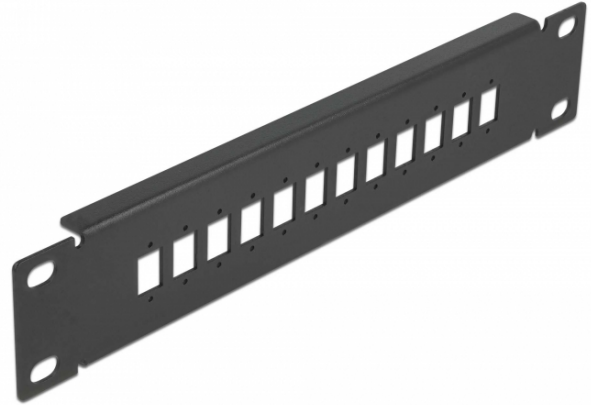

Delock 10" optický patch panel, dvanáctiportový, pro SC Simplex / LC Duplex, 1U, černý

Popis

Tento spojovací panel značky Delock lze namontovat do 10" racku. Nabízí 12 instalačních míst na individuální montáž adaptérů SC Simplex nebo LC Duplex.

Specifikace

- K montáži do síťové skříně rozměru 10", 1U
- Obdélníkový výřez 13,2 x 9,6 mm
- Rozteč otvorů pro šroub: ca. 16,2 mm
- Pouzdro barva: černá
- Rozměry (DxŠxV): cca. 254 x 44 x 10 mm

Obsah balení

- 10" optický patch panel

Číslo produktu 66801

EAN: 4043619668014

Země původu: China

Balení: Box

Příslušenství

General	
Mounting type:	10 in
Physical characteristics	
Délka:	254 mm
Width:	44 mm
Height:	10 mm
Barva:	černá