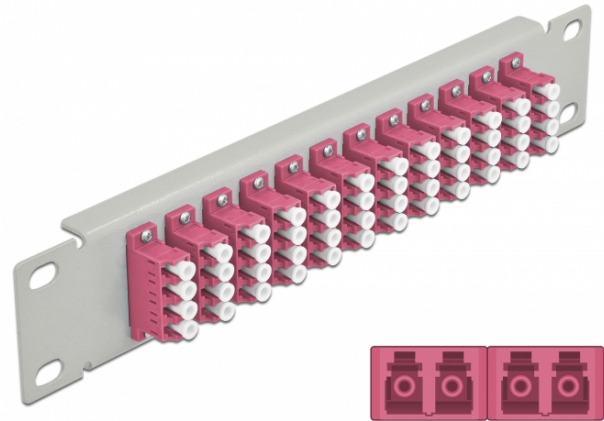

Panneau 10" de distribution de fibre optique, 12 ports LC Quad violet, 1 unité, gris

Description

Ce panneau de distribution de Delock est équipé de douze coupleurs de fibre optique LC Quad, et il est convenable pour l'installation dans une armoire de réseau de 10". Avec les coupleurs LC Quad, les connecteurs mâles de fibre optique peuvent être facilement branchés les uns aux autres.

Spécifications techniques

- Connecteurs :
12 x LC Quad femelle >
12 x LC Quad femelle
- Pour fibre multi-mode OM4
- Manchon en céramique
- Avec couvercle anti-poussière
- Couleur : violet
- Pour le montage d'une cabine de réseau 10", 1U
- 12 ports avec coupleurs LC Quad
- Matériau du boîtier : métal
- Boîtier couleur: gris
- Dimensions (LxlxH) : env. 254 x 44 x 10 mm

N° produit 66800

EAN: 4043619668007

Pays d'origine: China

Emballage: Box

Contenu de l'emballage

- Panneau 10" de distribution de fibre optique

Image