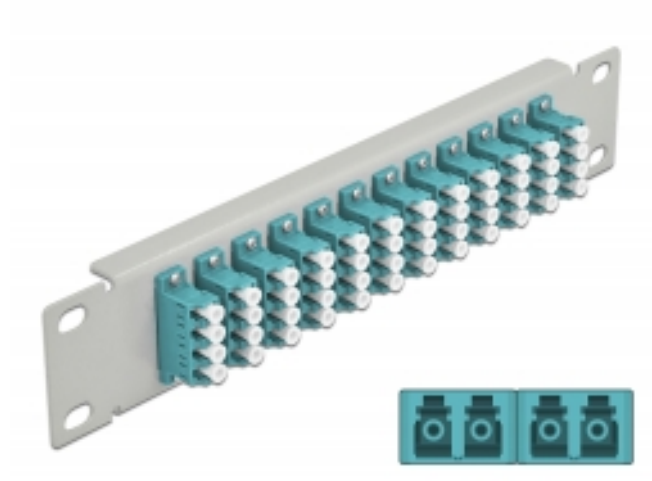

Delock 10" üvegszál patch panel 12 portos LC Quad vízkék 1U szürke

Leírás

Ez a Delock patch panel felszerelt 12 LC Quad üvegszál kapcsolóval és beszerelhető egy 10" hálózati kabinetbe. Az LC Quad kapcsolókkal, az üvegszál apa csatlakozók könnyen egymáshoz köthetők.

Műszaki adatok

- Csatlakozó:
 - 12 x LC Quad hüvely >
 - 12 x LC Quad hüvely
- Több üzemmódra képes szálhoz OM3
- Kerámia borítás
- Por elleni védelem
- Szín: vízkék
- 10" hálózati szekrényekhez, 1U
- 12 port LC Quad kapcsolókkal
- Burkolat anyaga: fém
- Borítás szín: szürke
- Méretek (HxSzxM): kb. 254 x 44 x 10 mm

Tételszám 66799

EAN: 4043619667994

Származási hely: China

Csomag: Doboz

A csomag tartalma

- 10" optikai szál patch panel

Képek

Interface	
Csatlakozó 1:	12 x LC Quad hüvely
Csatlakozó 2:	12 x LC Quad hüvely
Physical characteristics	
Borítás szín:	szürke
Burkolat anyaga:	fém
Hosszúság:	254 mm
Width:	44 mm
Height:	10 mm
Szín:	aqua