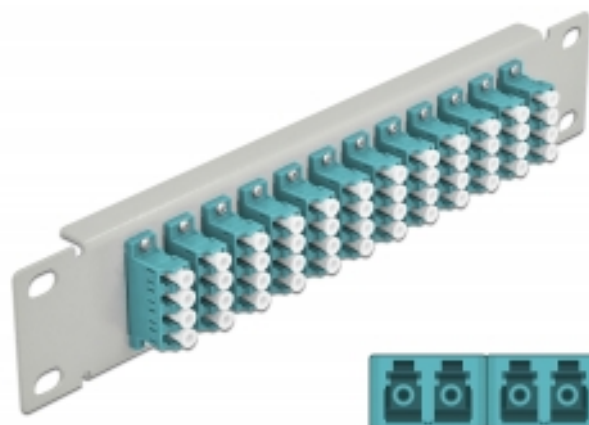

Delock Krosownica morski 10", 12 Portów LC Quad 1U szary

Opis

Panel Delock jest wyposażony w dwanaście złączy światłowodowych LC Quad i pozwala na instalację w szafie sieciowej 10". Złącza LC Quad pozwalają na łączenie dwu optycznych złączy męskich.

Specyfikacja

- Złącze:
12 x LC Quad żeński >
12 x LC Quad żeński
- Dla światłowodów wielomodowych OM3
- Tuleja ceramiczna
- Z osłoną przeciwkurzową
- Kolorystyka: morski
- Do montowania w szafie 10", 1U
- 12 portów złącza LC Quad
- Materiał obudowy: metal
- Obudowa kolor: szary
- Wymiary (DxSxW): ok. 254 x 44 x 10 mm

Numer artykułu 66799

EAN: 4043619667994

Kraj pochodzenia: China

Opakowanie: Box

Zawartość opakowania

- Krosownica światłowodowa 10"

Zdjęcia

**Interface**

Złącze 1: 12 x LC Quad żeński

Złącze 2: 12 x LC Quad żeński

Physical characteristics

Obudowa kolor: szary

Materiał obudowy: metal

Długość: 254 mm

Width: 44 mm

Height: 10 mm