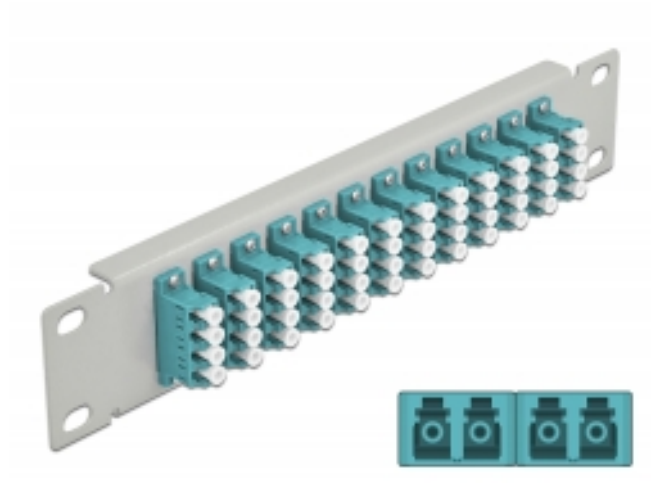

Delock 10" optička Patch ploča 12 ulaza LC Quad akvamarin 1U

Opis

Ova Patch ploča tvrtke Delock opremljena je s dvanaest LC Quad optičkih vlaknastih sprežnika te je prikladna za ugradnju u 10" mrežno kućište. Sa LC Quad sprežnicima, vlaknasti optički muški spojnici mogu se lako međusobno spojiti.

Tehnički podaci

- Priključak:
 - 12 x LC Quad ženski >
 - 12 x LC Quad ženski
- Za vlakna za više načina rada OM3
- Keramički rukavac
- S poklopcem za prašinu
- Boja: akvamarin
- Za ugradnju u 10" mrežno kućište, 1U
- 12 ulaza sa LC Quad sprežnicima
- Materijal kućišta: metalna
- Kućište boja: siv
- Mjere (DxŠxV): oko 254 x 44 x 10 mm

Sadržaj pakiranja

- 10" optička Patch ploča

Predmet br. 66799

EAN: 4043619667994

Zemlja podrijetla: China

Pakiranje: Kutija

Slike

Interface	
Priključak 1:	12 x LC Quad ženski
Priključak 2:	12 x LC Quad ženski
Physical characteristics	
Kućište boja:	siv
Materijal kućišta:	metal
Duljina:	254 mm
Width:	44 mm
Height:	10 mm
Boja:	aqua