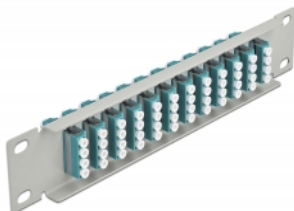

Delock 10" optička Patch ploča 12 ulaza LC Quad akvamarin 1U

Opis

Ova Patch ploča tvrtke Delock opremljena je s dvanaest LC Quad optičkih vlaknastih sprežnika te je prikladna za ugradnju u 10" mrežno kućište. Sa LC Quad sprežnicima, vlaknasti optički muški spojnici mogu se lako međusobno spojiti.

Tehnički podaci

- Priključak:
 - 12 x LC Quad ženski >
 - 12 x LC Quad ženski
- Za vlakna za više načina rada OM3
- Keramički rukavac
- S poklopcem za prašinu
- Boja: akvamarin
- Za ugradnju u 10" mrežno kućište, 1U
- 12 ulaza sa LC Quad sprežnicima
- Materijal kućišta: metalna
- Kućište boja: siv
- Mjere (DxŠxV): oko 254 x 44 x 10 mm

Sadržaj pakiranja

- 10" optička Patch ploča

Predmet br. 66799

EAN: 4043619667994

Zemlja podrijetla: China

Pakiranje: Kutija

Slike

Interface	
Priključak 1:	12 x LC Quad ženski
Priključak 2:	12 x LC Quad ženski
Physical characteristics	
Kućište boja:	siv
Materijal kućišta:	metal
Duljina:	254 mm
Width:	44 mm
Height:	10 mm
Boja:	aqua