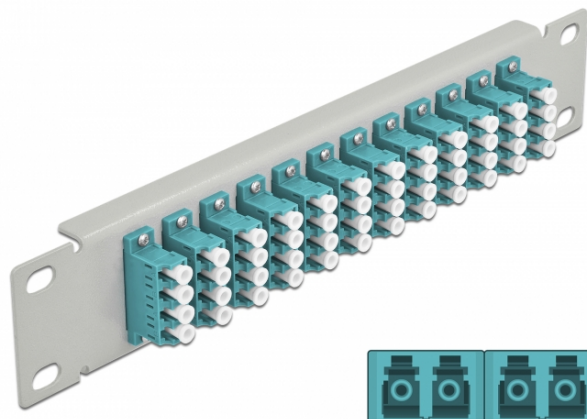

# Pannello patch da 10" in fibra ottica a 12 porte per LC Quad azzurro 1U grigio

## Descrizione

Questo patch panel Delock è dotato di dodici accoppiatori LC Quad in fibra ottica ed è adatto all'installazione in un armadio di rete da 10". Con gli accoppiatori LC Quad, i connettori maschi in fibra ottica possono essere facilmente collegati tra loro.

## Specifiche

- Connettori:  
12 x LC Quad femmina >  
12 x LC Quad femmina
- Per fibra a più modalità OM3
- Manicotto in ceramica
- Con coperchio antipolvere
- Colore: azzurro
- Per il montaggio in un armadio di rete da 10", 1U
- 12 porte con accoppiatori LC Quad
- Materiale custodia: metallo
- Custodia colore: grigio
- Dimensioni (LxPxA): ca. 254 x 44 x 10 mm

## Immagini

Interface	
Connettore 1:	12 x LC Quad femmina
Connettore 2:	12 x LC Quad femmina
Physical characteristics	
Custodia colore:	grigio
Materiale custodia:	metallo
Lunghezza:	254 mm
Width:	44 mm
Height:	10 mm
Colour:	aqua