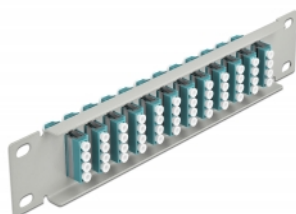

# Pannello patch da 10" in fibra ottica a 12 porte per LC Quad azzurro 1U grigio

## Descrizione

Questo patch panel Delock è dotato di dodici accoppiatori LC Quad in fibra ottica ed è adatto all'installazione in un armadio di rete da 10". Con gli accoppiatori LC Quad, i connettori maschi in fibra ottica possono essere facilmente collegati tra loro.

## Specifiche

- Connettori:  
12 x LC Quad femmina >  
12 x LC Quad femmina
- Per fibra a più modalità OM3
- Manicotto in ceramica
- Con coperchio antipolvere
- Colore: azzurro
- Per il montaggio in un armadio di rete da 10", 1U
- 12 porte con accoppiatori LC Quad
- Materiale custodia: metallo
- Custodia colore: grigio
- Dimensioni (LxPxA): ca. 254 x 44 x 10 mm

## Immagini

Interface	
Connettore 1:	12 x LC Quad femmina
Connettore 2:	12 x LC Quad femmina
Physical characteristics	
Custodia colore:	grigio
Materiale custodia:	metallo
Lunghezza:	254 mm
Width:	44 mm
Height:	10 mm
Colour:	aqua