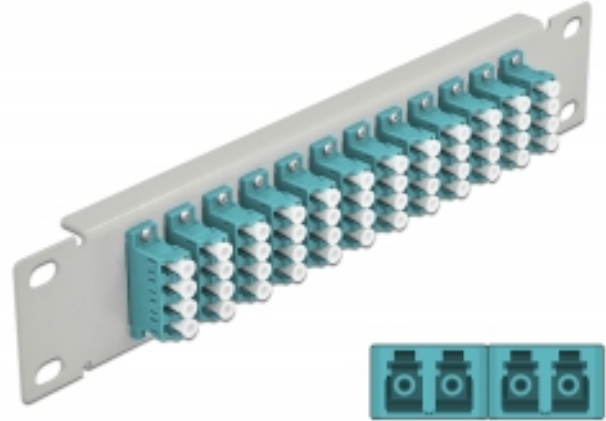

Delock Πίνακας Διασυνδέσεων Οπτικής Ίνας 10" 12 Θύρες Απλού LC Quad 1U γκρί

Περιγραφή

Αυτός ο πίνακας διασυνδέσεων της Delock είναι εξοπλισμένος με δώδεκα Απλούς ζεύκτες οπτικής ίνας LC Quad και είναι κατάλληλος για εγκατάσταση σε σύστημα δικτύου 10". Με τους Απλούς ζεύκτες LC Quad, οι αρσενικοί σύνδεσμοι οπτικής ίνας μπορούν εύκολα να συνδεθούν ο ένας στον άλλο.

Χαρακτηριστικά

- Συνδετήρας:
 - 12 x LC Quad θηλυκό >
 - 12 x LC Quad θηλυκό
- Για πολυτροπική ίνα OM3
- Κεραμικός σύνδεσμος
- Με κάλυμμα για τη σκόνη
- Χρώμα: άκουα
- Για τοποθέτηση σε θάλαμο δικτύου 10", 1U
- 12 θύρες με Απλούς ζεύκτες LC
- Υλικό περιβλήματος: μεταλλική
- Περίβλημα Χρώμα: γκρί
- Διαστάσεις (ΜxΠxΥ): περ. 254 x 44 x 10 mm

Περιεχόμενα συσκευασίας

- Πίνακας συνδέσεων οπτικής ίνας 10"

Αρ. προϊόντος 66799

EAN: 4043619667994

Χώρα προέλευσης: China

Συσκευασία: Συσκευασία

Εικόνες

Interface	
Συνδετήρας 1:	12 x LC Quad θηλυκό
Συνδετήρας 2:	12 x LC Quad θηλυκό
Physical characteristics	
Περίβλημα Χρώμα:	γκρί
Υλικό περιβλήματος:	μέταλλο
Μήκος:	254 mm
Width:	44 mm
Height:	10 mm
Χρώμα:	aqua