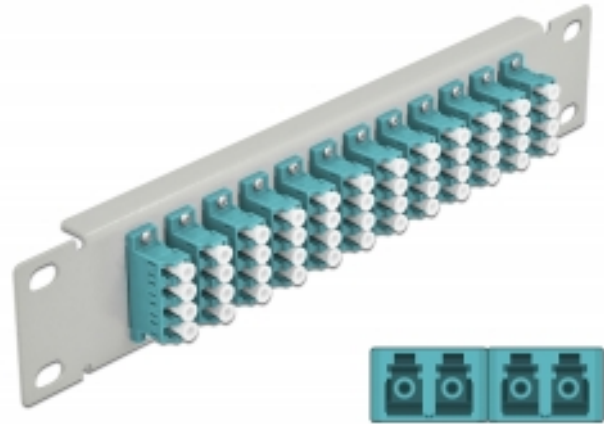

Delock Panneau 10" de distribution de fibre optique, 12 ports LC Quad aqua, 1 unité, gris

Description

Ce panneau de distribution de Delock est équipé de douze coupleurs de fibre optique LC Quad, et il est convenable pour l'installation dans une armoire de réseau de 10". Avec les coupleurs LC Quad, les connecteurs mâles de fibre optique peuvent être facilement branchés les uns aux autres.

Spécifications techniques

- Connecteurs :
12 x LC Quad femelle >
12 x LC Quad femelle
- Pour fibre multi-mode OM3
- Manchon en céramique
- Avec couvercle anti-poussière
- Couleur : aqua
- Pour le montage d'une cabine de réseau 10", 1U
- 12 ports avec coupleurs LC Quad
- Matériau du boîtier : métal
- Boîtier couleur: gris
- Dimensions (LxlxH) : env. 254 x 44 x 10 mm

N° produit 66799

EAN: 4043619667994

Pays d'origine: China

Emballage: Box

Contenu de l'emballage

- Panneau 10" de distribution de fibre optique

Image

Interface	
Connecteur 1:	12 x LC Quad femelle
Connecteur 2:	12 x LC Quad femelle
Physical characteristics	
Boîtier couleur:	gris
Matériau du boîtier :	métal
Longueur:	254 mm
Width:	44 mm
Height:	10 mm
Couleur:	aqua