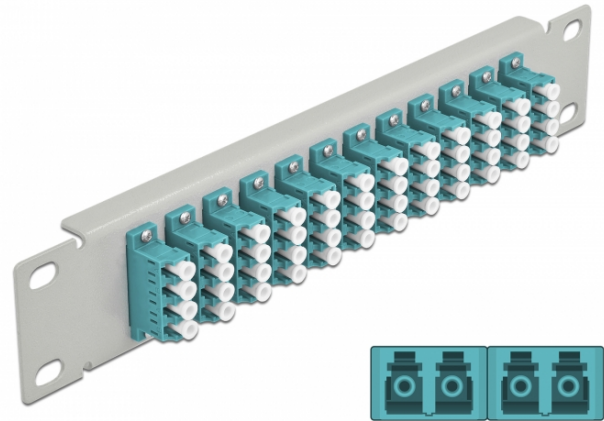

Panel de conexión de fibra óptica de 10" de 12 puertos LC Quad aguamarina 1U gris

Descripción

Este panel de conexión de Delock está equipado con doce acopladores de fibra óptica LC Quad y es adecuado para su instalación en un gabinete de red de 10". Con los acopladores LC Quad, pueden enlazarse los conectores macho de fibra óptica fácilmente entre sí.

Especificación técnica

- Conectores:
 - 12 x LC Quad hembra >
 - 12 x LC Quad hembra
- Para fibra multimodo OM3
- Manga de cerámica
- Con tapa para el polvo
- Color: aguamarina
- Para montaje en gabinete de red de 10", 1U
- 12 puertos con acopladores LC Quad
- Material de la carcasa: metal
- Carcasa color: gris
- Dimensiones (LxANxAL): aprox. 254 x 44 x 10 mm

Número de elemento 66799

EAN: 4043619667994

Pais de origen: China

Paquete: Box

Contenido del paquete

- Panel de conexión de fibra óptica de 10"

Image

Interface	
Conector 1:	12 x LC Quad hembra
Conector 2 :	12 x LC Quad hembra
Physical characteristics	
Carcasa color:	gris
Material de la carcasa:	metal
Longitud:	254 mm
Width:	44 mm
Height:	10 mm
Color:	aqua