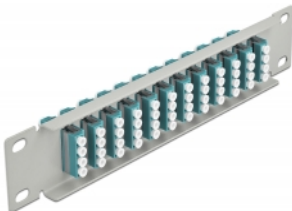

Panel de conexión de fibra óptica de 10" de 12 puertos LC Quad aguamarina 1U gris

Descripción

Este panel de conexión de Delock está equipado con doce acopladores de fibra óptica LC Quad y es adecuado para su instalación en un gabinete de red de 10". Con los acopladores LC Quad, pueden enlazarse los conectores macho de fibra óptica fácilmente entre sí.

Especificación técnica

- Conectores:
 - 12 x LC Quad hembra >
 - 12 x LC Quad hembra
- Para fibra multimodo OM3
- Manga de cerámica
- Con tapa para el polvo
- Color: aguamarina
- Para montaje en gabinete de red de 10", 1U
- 12 puertos con acopladores LC Quad
- Material de la carcasa: metal
- Carcasa color: gris
- Dimensiones (LxANxAL): aprox. 254 x 44 x 10 mm

Número de elemento 66799

EAN: 4043619667994

Pais de origen: China

Paquete: Box

Contenido del paquete

- Panel de conexión de fibra óptica de 10"

Image

Interface	
Conector 1:	12 x LC Quad hembra
Conector 2 :	12 x LC Quad hembra
Physical characteristics	
Carcasa color:	gris
Material de la carcasa:	metal
Longitud:	254 mm
Width:	44 mm
Height:	10 mm
Color:	aqua