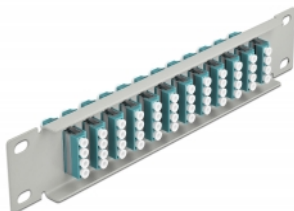

## Delock 10" patch panel pro optická vlákna, 12 portů, LC Quad, aqua, 1U, šedá

### Popis

Tento spojovací panel značky Delock je vybaven dvanácti optickovláknovými spojkami LC Quad je vhodný k instalaci do 10" síťové skříně. Se spojkami LC Quad lze snadno navzájem propojit dva zástrčkové konektory optickovláknových kabelů.

### Specifikace

- Konektor:  
12 x LC Quad samice >  
12 x LC Quad samice
- Pro Multimód optiku OM3
- Keramická objímka
- S prachovou záslepkou
- Barva: aqua
- K montáži do síťové skříně rozměru 10", 1U
- 12 portů se spojkami LC Quad
- Materiál pouzdra: kovová
- Pouzdro barva: šedá
- Rozměry (DxŠxV): cca. 254 x 44 x 10 mm

### Příslušenství

Interface	
Konektor 1:	12 x LC Quad samice
Konektor 2:	12 x LC Quad samice
Physical characteristics	
Pouzdro barva:	šedá
Materiál pouzdra:	kov
Délka:	254 mm
Width:	44 mm
Height:	10 mm
Barva:	aqua