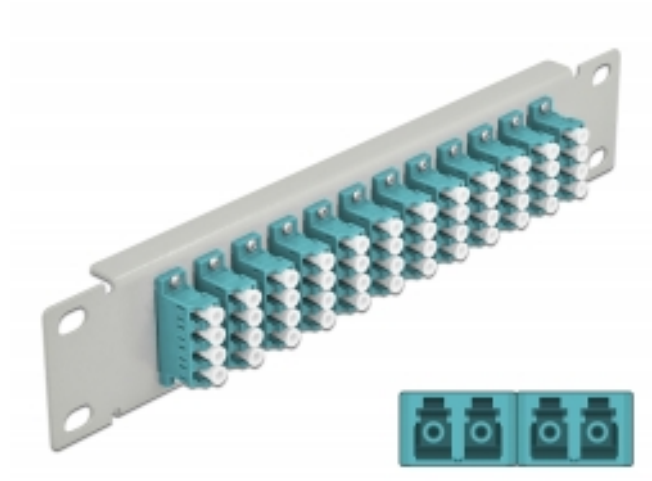

## Delock 10" patch panel pro optická vlákna, 12 portů, LC Quad, aqua, 1U, šedá

### Popis

Tento spojovací panel značky Delock je vybaven dvanácti optickovláknovými spojkami LC Quad je vhodný k instalaci do 10" síťové skříně. Se spojkami LC Quad lze snadno navzájem propojit dva zástrčkové konektory optickovláknových kabelů.

### Specifikace

- Konektor:  
12 x LC Quad samice >  
12 x LC Quad samice
- Pro Multimód optiku OM3
- Keramická objímka
- S prachovou záslepkou
- Barva: aqua
- K montáži do síťové skříně rozměru 10", 1U
- 12 portů se spojkami LC Quad
- Materiál pouzdra: kovová
- Pouzdro barva: šedá
- Rozměry (DxŠxV): cca. 254 x 44 x 10 mm

### Příslušenství

Interface	
Konektor 1:	12 x LC Quad samice
Konektor 2:	12 x LC Quad samice
Physical characteristics	
Pouzdro barva:	šedá
Materiál pouzdra:	kov
Délka:	254 mm
Width:	44 mm
Height:	10 mm
Barva:	aqua