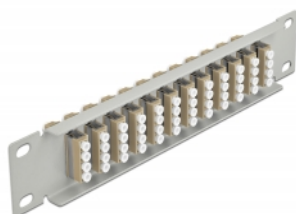

Pannello patch da 10" in fibra ottica a 12 porte per LC Quad beige 1U grigio

Descrizione

Questo patch panel Delock è dotato di dodici accoppiatori LC Quad in fibra ottica ed è adatto all'installazione in un armadio di rete da 10". Con gli accoppiatori LC Quad, i connettori maschi in fibra ottica possono essere facilmente collegati tra loro.

Specifiche

- Connettori:
12 x LC Quad femmina >
12 x LC Quad femmina
- Per fibra a più modalità OM1 / OM2
- Manicotto in ceramica
- Con coperchio antipolvere
- Colore: beige
- Per il montaggio in un armadio di rete da 10", 1U
- 12 porte con accoppiatori LC Quad
- Materiale custodia: metallo
- Custodia colore: grigio
- Dimensioni (LxPxA): ca. 254 x 44 x 10 mm

Articolo n. 66798

EAN: 4043619667987

Paese di origine: China

Pacchetto: Box

Contenuto della confezione

- Pannello patch in fibra ottica da 10"

Immagini

Interface	
Connettore 1:	12 x LC Quad femmina
Connettore 2:	12 x LC Quad femmina
Physical characteristics	
Custodia colore:	grigio
Materiale custodia:	metallo
Lunghezza:	254 mm
Width:	44 mm
Height:	10 mm
Colour:	beige