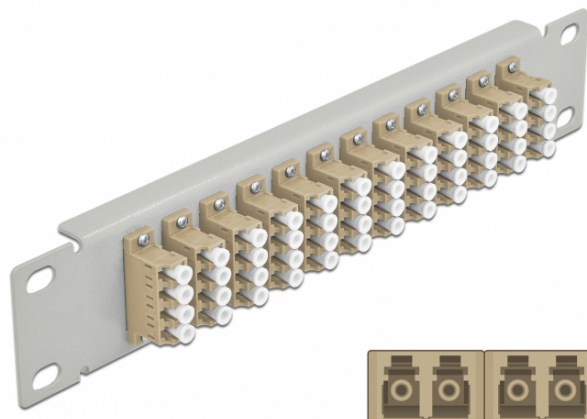

Pannello patch da 10" in fibra ottica a 12 porte per LC Quad beige 1U grigio

Descrizione

Questo patch panel Delock è dotato di dodici accoppiatori LC Quad in fibra ottica ed è adatto all'installazione in un armadio di rete da 10". Con gli accoppiatori LC Quad, i connettori maschi in fibra ottica possono essere facilmente collegati tra loro.

Specifiche

- Connettori:
12 x LC Quad femmina >
12 x LC Quad femmina
- Per fibra a più modalità OM1 / OM2
- Manicotto in ceramica
- Con coperchio antipolvere
- Colore: beige
- Per il montaggio in un armadio di rete da 10", 1U
- 12 porte con accoppiatori LC Quad
- Materiale custodia: metallo
- Custodia colore: grigio
- Dimensioni (LxPxA): ca. 254 x 44 x 10 mm

Articolo n. 66798

EAN: 4043619667987

Paese di origine: China

Pacchetto: Box

Contenuto della confezione

- Pannello patch in fibra ottica da 10"

Immagini

Interface	
Connettore 1:	12 x LC Quad femmina
Connettore 2:	12 x LC Quad femmina
Physical characteristics	
Custodia colore:	grigio
Materiale custodia:	metallo
Lunghezza:	254 mm
Width:	44 mm
Height:	10 mm
Colour:	beige