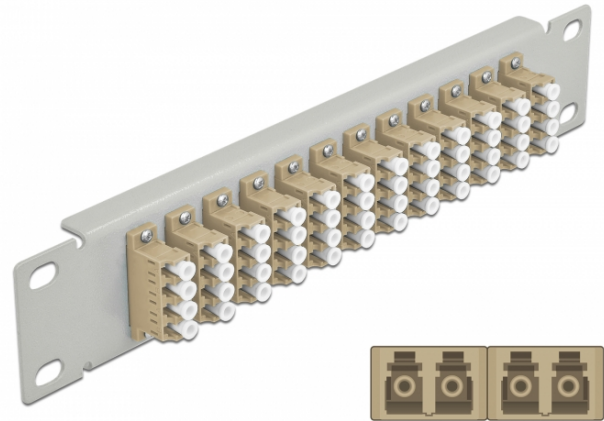

10" patch panel pro optická vlákna, 12 portů, LC Quad, šedá, 1U, šedá

Popis

Tento spojovací panel značky Delock je vybaven dvanácti optickovláknovými spojkami LC Quad je vhodný k instalaci do 10" síťové skříně. Se spojkami LC Quad lze snadno navzájem propojit dva zástrčkové konektory optickovláknových kabelů.

Specifikace

- Konektor:
12 x LC Quad samice >
12 x LC Quad samice
- Pro Multimód optiku OM1 / OM2
- Keramická objímka
- S prachovou záslepkou
- Barva: šedá
- K montáži do síťové skříně rozměru 10", 1U
- 12 portů se spojkami LC Quad
- Materiál pouzdra: kovová
- Pouzdro barva: šedá
- Rozměry (DxŠxV): cca. 254 x 44 x 10 mm

Číslo produktu 66798

EAN: 4043619667987

Země původu: China

Balení: Box

Obsah balení

- 10" optický patch panel

Příslušenství

Interface	
Konektor 1:	12 x LC Quad samice
Konektor 2:	12 x LC Quad samice
Physical characteristics	
Pouzdro barva:	šedá
Materiál pouzdra:	kov
Délka:	254 mm
Width:	44 mm
Height:	10 mm
Barva:	šedá