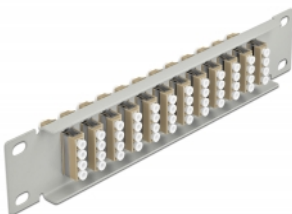

10" patch panel pro optická vlákna, 12 portů, LC Quad, šedá, 1U, šedá

Popis

Tento spojovací panel značky Delock je vybaven dvanácti optickovláknovými spojkami LC Quad je vhodný k instalaci do 10" síťové skříně. Se spojkami LC Quad lze snadno navzájem propojit dva zástrčkové konektory optickovláknových kabelů.

Specifikace

- Konektor:
12 x LC Quad samice >
12 x LC Quad samice
- Pro Multimód optiku OM1 / OM2
- Keramická objímka
- S prachovou záslepkou
- Barva: šedá
- K montáži do síťové skříně rozměru 10", 1U
- 12 portů se spojkami LC Quad
- Materiál pouzdra: kovová
- Pouzdro barva: šedá
- Rozměry (DxŠxV): cca. 254 x 44 x 10 mm

Číslo produktu 66798

EAN: 4043619667987

Země původu: China

Balení: Box

Obsah balení

- 10" optický patch panel

Příslušenství

Interface	
Konektor 1:	12 x LC Quad samice
Konektor 2:	12 x LC Quad samice
Physical characteristics	
Pouzdro barva:	šedá
Materiál pouzdra:	kov
Délka:	254 mm
Width:	44 mm
Height:	10 mm
Barva:	šedá