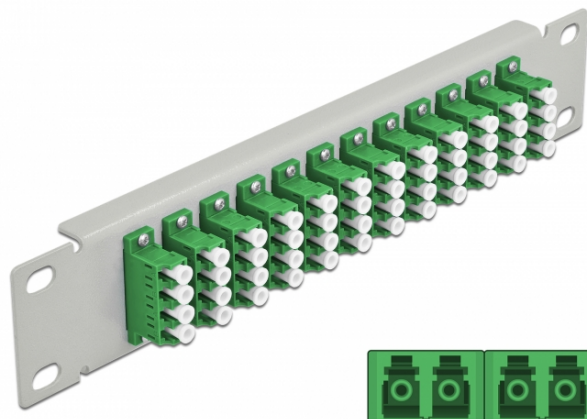

Pannello patch da 10" in fibra ottica a 12 porte per LC Quad verde 1U grigio

Descrizione

Questo patch panel Delock è dotato di dodici accoppiatori LC Quad in fibra ottica ed è adatto all'installazione in un armadio di rete da 10". Con gli accoppiatori LC Quad, i connettori maschi in fibra ottica possono essere facilmente collegati tra loro.

Specifiche

- Connettori:
12 x LC Quad femmina >
12 x LC Quad femmina
- Per fibra singlemode
- Manicotto in ceramica
- Con coperchio antipolvere
- Colore: verde
- Per il montaggio in un armadio di rete da 10", 1U
- 12 porte con accoppiatori LC Quad
- Materiale custodia: metallo
- Custodia colore: grigio
- Dimensioni (LxPxA): ca. 254 x 44 x 10 mm

Articolo n. 66797

EAN: 4043619667970

Paese di origine: China

Pacchetto: Box

Contenuto della confezione

- Pannello patch in fibra ottica da 10"

Immagini

Interface	
Connettore 1:	12 x LC Quad femmina
Connettore 2:	12 x LC Quad femmina
Physical characteristics	
Custodia colore:	grigio
Materiale custodia:	metallo
Lunghezza:	254 mm
Width:	44 mm
Height:	10 mm
Colour:	verde