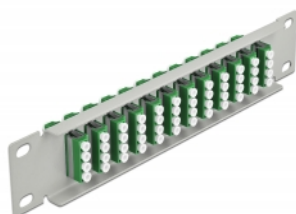

Pannello patch da 10" in fibra ottica a 12 porte per LC Quad verde 1U grigio

Descrizione

Questo patch panel Delock è dotato di dodici accoppiatori LC Quad in fibra ottica ed è adatto all'installazione in un armadio di rete da 10". Con gli accoppiatori LC Quad, i connettori maschi in fibra ottica possono essere facilmente collegati tra loro.

Specifiche

- Connettori:
12 x LC Quad femmina >
12 x LC Quad femmina
- Per fibra singlemode
- Manicotto in ceramica
- Con coperchio antipolvere
- Colore: verde
- Per il montaggio in un armadio di rete da 10", 1U
- 12 porte con accoppiatori LC Quad
- Materiale custodia: metallo
- Custodia colore: grigio
- Dimensioni (LxPxA): ca. 254 x 44 x 10 mm

Articolo n. 66797

EAN: 4043619667970

Paese di origine: China

Pacchetto: Box

Contenuto della confezione

- Pannello patch in fibra ottica da 10"

Immagini

Interface	
Connettore 1:	12 x LC Quad femmina
Connettore 2:	12 x LC Quad femmina
Physical characteristics	
Custodia colore:	grigio
Materiale custodia:	metallo
Lunghezza:	254 mm
Width:	44 mm
Height:	10 mm
Colour:	verde