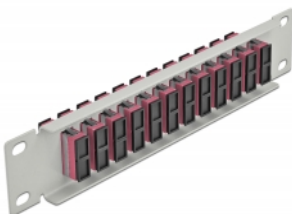

Panneau 10" de distribution de fibre optique, 12 ports SC Duplex violet, 1 unité, gris

Description

Ce panneau de distribution de Delock est équipé de douze coupleurs de fibre optique SC Duplex, et il est convenable pour l'installation dans une armoire de réseau de 10". Avec les coupleurs SC Duplex, les connecteurs mâles de fibre optique peuvent être facilement branchés les uns aux autres.

Spécifications techniques

- Connecteurs :
12 x SC Duplex femelle >
12 x SC Duplex femelle
- Pour fibre multi-mode OM4
- Manchon en céramique
- Avec couvercle anti-poussière
- Couleur : violet
- Pour le montage d'une cabine de réseau 10", 1U
- 12 ports avec coupleurs SC Duplex
- Matériau du boîtier : métal
- Boîtier couleur: gris
- Dimensions (LxlxH) : env. 254 x 44 x 10 mm

N° produit 66795

EAN: 4043619667956

Pays d'origine: China

Emballage: Box

Contenu de l'emballage

- Panneau 10" de distribution de fibre optique

Image

Interface	
Connecteur 1:	12 x SC Duplex femelle
Connecteur 2:	12 x SC Duplex femelle
Physical characteristics	
Boitier couleur:	gris
Matériau du boîtier :	métal
Longueur:	254 mm
Width:	44 mm
Height:	10 mm
Couleur:	violet