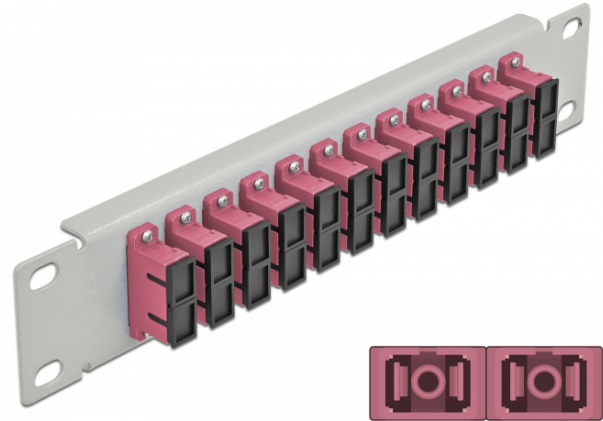

Panneau 10" de distribution de fibre optique, 12 ports SC Duplex violet, 1 unité, gris

Description

Ce panneau de distribution de Delock est équipé de douze coupleurs de fibre optique SC Duplex, et il est convenable pour l'installation dans une armoire de réseau de 10". Avec les coupleurs SC Duplex, les connecteurs mâles de fibre optique peuvent être facilement branchés les uns aux autres.

Spécifications techniques

- Connecteurs :
12 x SC Duplex femelle >
12 x SC Duplex femelle
- Pour fibre multi-mode OM4
- Manchon en céramique
- Avec couvercle anti-poussière
- Couleur : violet
- Pour le montage d'une cabine de réseau 10", 1U
- 12 ports avec coupleurs SC Duplex
- Matériau du boîtier : métal
- Boîtier couleur: gris
- Dimensions (LxlxH) : env. 254 x 44 x 10 mm

N° produit 66795

EAN: 4043619667956

Pays d'origine: China

Emballage: Box

Contenu de l'emballage

- Panneau 10" de distribution de fibre optique

Image

Interface	
Connecteur 1:	12 x SC Duplex femelle
Connecteur 2:	12 x SC Duplex femelle
Physical characteristics	
Boitier couleur:	gris
Matériau du boîtier :	métal
Longueur:	254 mm
Width:	44 mm
Height:	10 mm
Couleur:	violet