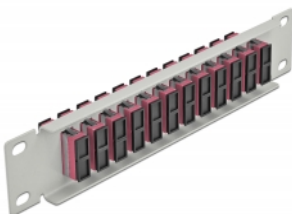

Panel de conexión de fibra óptica de 10" de 12 puertos SC Duplex violeta 1U gris

Descripción

Este panel de conexión de Delock está equipado con doce acopladores de fibra óptica SC Duplex y es adecuado para su instalación en un gabinete de red de 10". Con los acopladores SC Duplex, pueden enlazarse los conectores macho de fibra óptica fácilmente entre sí.

Especificación técnica

- Conectores:
 - 12 x SC Duplex hembra >
 - 12 x SC Duplex hembra
- Para fibra multimodo OM4
- Manga de cerámica
- Con tapa para el polvo
- Color: violeta
- Para montaje en gabinete de red de 10", 1U
- 12 puertos con acopladores SC Duplex
- Material de la carcasa: metal
- Carcasa color: gris
- Dimensiones (LxANxAL): aprox. 254 x 44 x 10 mm

Contenido del paquete

- Panel de conexión de fibra óptica de 10"

Número de elemento 66795

EAN: 4043619667956

Pais de origen: China

Paquete: Box

Image

Interface	
Conector 1:	12 x SC Duplex hembra
Conector 2 :	12 x SC Duplex hembra
Physical characteristics	
Carcasa color:	gris
Material de la carcasa:	metal
Longitud:	254 mm
Width:	44 mm
Height:	10 mm
Color:	violeta