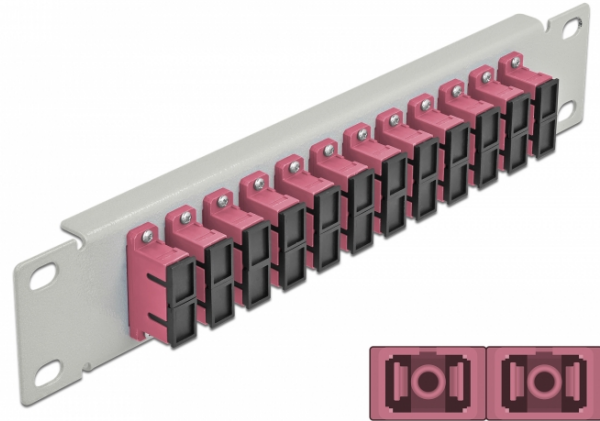

Panel de conexión de fibra óptica de 10" de 12 puertos SC Duplex violeta 1U gris

Descripción

Este panel de conexión de Delock está equipado con doce acopladores de fibra óptica SC Duplex y es adecuado para su instalación en un gabinete de red de 10". Con los acopladores SC Duplex, pueden enlazarse los conectores macho de fibra óptica fácilmente entre sí.

Especificación técnica

- Conectores:
 - 12 x SC Duplex hembra >
 - 12 x SC Duplex hembra
- Para fibra multimodo OM4
- Manga de cerámica
- Con tapa para el polvo
- Color: violeta
- Para montaje en gabinete de red de 10", 1U
- 12 puertos con acopladores SC Duplex
- Material de la carcasa: metal
- Carcasa color: gris
- Dimensiones (LxANxAL): aprox. 254 x 44 x 10 mm

Contenido del paquete

- Panel de conexión de fibra óptica de 10"

Número de elemento 66795

EAN: 4043619667956

Pais de origen: China

Paquete: Box

Image

Interface	
Conector 1:	12 x SC Duplex hembra
Conector 2 :	12 x SC Duplex hembra
Physical characteristics	
Carcasa color:	gris
Material de la carcasa:	metal
Longitud:	254 mm
Width:	44 mm
Height:	10 mm
Color:	violeta