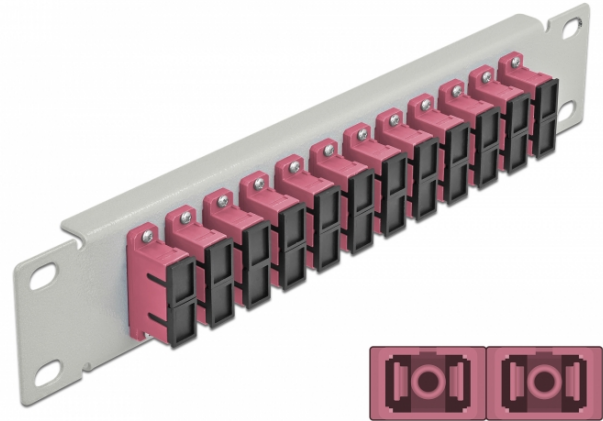

10" patch panel pro optická vlákna, 12 portů, SC Duplex, fialová, 1U, šedá

Popis

Tento spojovací panel značky Delock je vybaven dvanácti optickovláknovými spojkami SC Duplex je vhodný k instalaci do 10" síťové skříně. Se spojkami SC Duplex lze snadno navzájem propojit dva zástrčkové konektory optickovláknových kabelů.

Specifikace

- Konektor:
12 x SC Duplex samice >
12 x SC Duplex samice
- Pro Multimód optiku OM4
- Keramická objímka
- S prachovou záslepkou
- Barva: fialová
- K montáži do síťové skříně rozměru 10", 1U
- 12 portů se spojkami SC Duplex
- Materiál pouzdra: kovová
- Pouzdro barva: šedá
- Rozměry (DxŠxV): cca. 254 x 44 x 10 mm

Číslo produktu 66795

EAN: 4043619667956

Země původu: China

Balení: Box

Obsah balení

- 10" optický patch panel

Příslušenství

Interface	
Konektor 1:	12 x SC Duplex samice
Konektor 2:	12 x SC Duplex samice
Physical characteristics	
Pouzdro barva:	šedá
Materiál pouzdra:	kov
Délka:	254 mm
Width:	44 mm
Height:	10 mm
Barva:	fialová