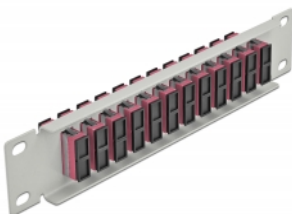

10" patch panel pro optická vlákna, 12 portů, SC Duplex, fialová, 1U, šedá

Popis

Tento spojovací panel značky Delock je vybaven dvanácti optickovláknovými spojkami SC Duplex je vhodný k instalaci do 10" síťové skříně. Se spojkami SC Duplex lze snadno navzájem propojit dva zástrčkové konektory optickovláknových kabelů.

Specifikace

- Konektor:
12 x SC Duplex samice >
12 x SC Duplex samice
- Pro Multimód optiku OM4
- Keramická objímka
- S prachovou záslepkou
- Barva: fialová
- K montáži do síťové skříně rozměru 10", 1U
- 12 portů se spojkami SC Duplex
- Materiál pouzdra: kovová
- Pouzdro barva: šedá
- Rozměry (DxŠxV): cca. 254 x 44 x 10 mm

Číslo produktu 66795

EAN: 4043619667956

Země původu: China

Balení: Box

Obsah balení

- 10" optický patch panel

Příslušenství

Interface	
Konektor 1:	12 x SC Duplex samice
Konektor 2:	12 x SC Duplex samice
Physical characteristics	
Pouzdro barva:	šedá
Materiál pouzdra:	kov
Délka:	254 mm
Width:	44 mm
Height:	10 mm
Barva:	fialová