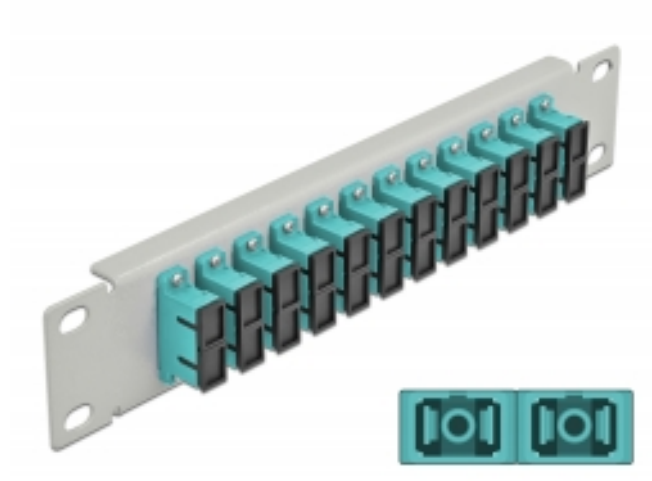

Delock 10" üvegszál patch panel 12 portos SC Duplex vízkék 1U szürke

Leírás

Ez a Delock patch panel felszerelt 12 SC Duplex üvegszál kapcsolóval és beszerelhető egy 10" hálózati kabinetbe. Az SC Duplex kapcsolókkal, az üvegszál csatlakozók könnyen egymáshoz köthetők.

Műszaki adatok

- Csatlakozó:
 - 12 x SC Duplex hüvely >
 - 12 x SC Duplex hüvely
- Több üzemmódra képes szálhoz OM3
- Kerámia borítás
- Por elleni védelem
- Szín: vízkék
- 10" hálózati szekrényekhez, 1U
- 12 port SC Duplex kapcsolókkal
- Burkolat anyaga: fém
- Borítás szín: szürke
- Méretek (HxSzxM): kb. 254 x 44 x 10 mm

Tételszám 66794

EAN: 4043619667949

Származási hely: China

Csomag: Doboz

A csomag tartalma

- 10" optikai szál patch panel

Képek

Interface	
Csatlakozó 1:	12 x SC Duplex hüvely
Csatlakozó 2:	12 x SC Duplex hüvely
Physical characteristics	
Borítás szín:	szürke
Burkolat anyaga:	fém
Hosszúság:	254 mm
Width:	44 mm
Height:	10 mm
Szín:	aqua