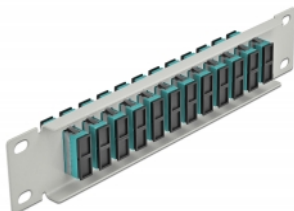

Delock 10" fiberoptisk patchpanel 12 portar SC-duplex aqua 1U grå

Beskrivning

Patchpanel från Delock som är utrustad med tolv SC Duplex fiberoptiska kontakter och passar för installation i 10"-nätverkskabinett. Med SC Duplex-kontaktorna kan fiberoptiska haneanslutningar enkelt anslutas till varandra.

Specifikationer

- Anslutning:
  12 x SC Duplex hona >
  12 x SC Duplex hona
- För multimodfiber OM3
- Keramisk hylsa
- Med dammskydd
- Färg: aqua
- För montering i 10" nätverkskabinett, 1U
- 12 portar med SC Duplex -kopplingar
- Höljets material: metall
- Hölje färg: grå
- Mått (LxBxH): ca 254 x 44 x 10 mm

Artikelnummer 66794

EAN: 4043619667949

Ursprungsland: China

Paket: Låda

Paketets innehåll

- 10" fiberoptisk patchpanel

Bilder