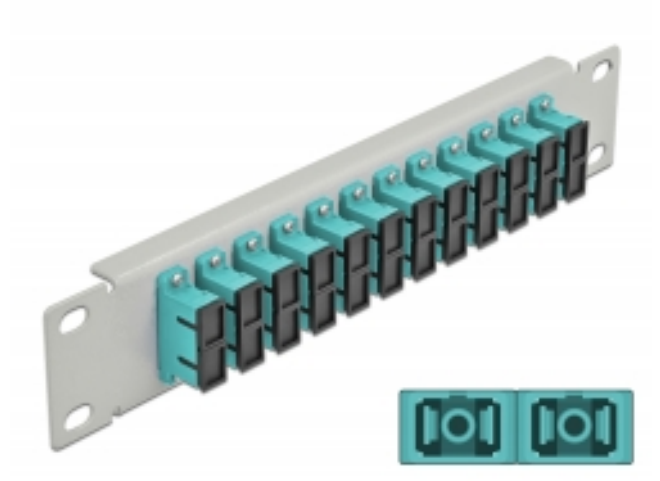

# Delock 10" fiberoptisk patchpanel 12 portar SC-duplex aqua 1U grå

## Beskrivning

Patchpanel från Delock som är utrustad med tolv SC Duplex fiberoptiska kontakter och passar för installation i 10"-nätverkskabinett. Med SC Duplex-kontaktorna kan fiberoptiska haneanslutningar enkelt anslutas till varandra.

## Specifikationer

- Anslutning:  
12 x SC Duplex hona >  
12 x SC Duplex hona
- För multimodfiber OM3
- Keramisk hylsa
- Med dammskydd
- Färg: aqua
- För montering i 10" nätverkskabinett, 1U
- 12 portar med SC Duplex -kopplingar
- Höljets material: metall
- Hölje färg: grå
- Mått (LxBxH): ca 254 x 44 x 10 mm

## Bilder

Interface	
Kontakt 1:	12 x SC Duplex hona
Kontakt 2:	12 x SC Duplex hona
Physical characteristics	
Hölje färg:	grå
Höljets material:	metall
Längd:	254 mm
Width:	44 mm
Height:	10 mm
Färg:	aqua