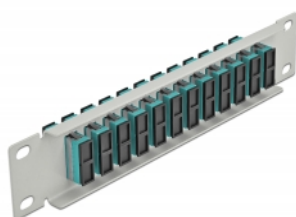

Delock Krosownica morski 10", 12 Portów SC Duplex 1U szary

Opis

Panel Delock jest wyposażony w dwanaście złączy światłowodowych SC Duplex i pozwala na instalację w szafie sieciowej 10". Złącza SC Duplex pozwalają na łączenie dwu optycznych złączy męskich.

Specyfikacja

- Złącze:
12 x SC Duplex żeński >
12 x SC Duplex żeński
- Dla światłowodów wielomodowych OM3
- Tuleja ceramiczna
- Z osłoną przeciwkurzową
- Kolorystyka: morski
- Do montowania w szafie 10", 1U
- 12 portów złącza SC Duplex
- Materiał obudowy: metal
- Obudowa kolor: szary
- Wymiary (DxSxW): ok. 254 x 44 x 10 mm

Zawartość opakowania

- Krosownica światłowodowa 10"

Numer artykułu 66794

EAN: 4043619667949

Kraj pochodzenia: China

Opakowanie: Box

Zdjęcia

Interface	
Złącze 1:	12 x SC Duplex żeński
Złącze 2:	12 x SC Duplex żeński
Physical characteristics	
Obudowa kolor:	szary
Materiał obudowy:	metal
Długość:	254 mm
Width:	44 mm
Height:	10 mm
Kolor:	aqua