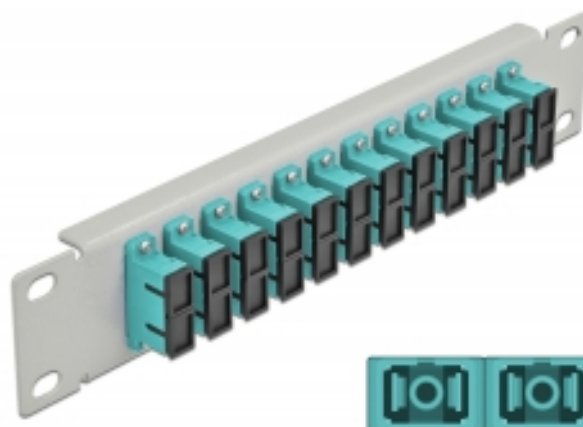

Delock Krosownica morski 10", 12 Portów SC Duplex 1U szary

Opis

Panel Delock jest wyposażony w dwanaście złączy światłowodowych SC Duplex i pozwala na instalację w szafie sieciowej 10". Złącza SC Duplex pozwalają na łączenie dwu optycznych złączy męskich.

Specyfikacja

- Złącze:
12 x SC Duplex żeński >
12 x SC Duplex żeński
- Dla światłowodów wielomodowych OM3
- Tuleja ceramiczna
- Z osłoną przeciwkurzową
- Kolorystyka: morski
- Do montowania w szafie 10", 1U
- 12 portów złącza SC Duplex
- Materiał obudowy: metal
- Obudowa kolor: szary
- Wymiary (DxSxW): ok. 254 x 44 x 10 mm

Zawartość opakowania

- Krosownica światłowodowa 10"

Numer artykułu 66794

EAN: 4043619667949

Kraj pochodzenia: China

Opakowanie: Box

Zdjęcia

Interface	
Złącze 1:	12 x SC Duplex żeński
Złącze 2:	12 x SC Duplex żeński
Physical characteristics	
Obudowa kolor:	szary
Materiał obudowy:	metal
Długość:	254 mm
Width:	44 mm
Height:	10 mm
Kolor:	aqua