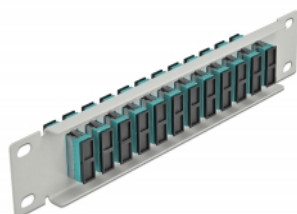

Pannello patch da 10" in fibra ottica a 12 porte per SC Duplex azzurro 1U grigio

Descrizione

Questo patch panel Delock è dotato di dodici accoppiatori SC Duplex in fibra ottica ed è adatto all'installazione in un armadio di rete da 10". Con gli accoppiatori SC Duplex, i connettori maschi in fibra ottica possono essere facilmente collegati tra loro.

Specifiche

- Connettori:
12 x SC Duplex femmina >
12 x SC Duplex femmina
- Per fibra a più modalità OM3
- Manicotto in ceramica
- Con coperchio antipolvere
- Colore: azzurro
- Per il montaggio in un armadio di rete da 10", 1U
- 12 porte con accoppiatori SC Duplex
- Materiale custodia: metallo
- Custodia colore: grigio
- Dimensioni (LxPxA): ca. 254 x 44 x 10 mm

Articolo n. 66794

EAN: 4043619667949

Paese di origine: China

Pacchetto: Box

Contenuto della confezione

- Pannello patch in fibra ottica da 10"

Immagini

Interface	
Connettore 1:	12 x SC Duplex femmina
Connettore 2:	12 x SC Duplex femmina
Physical characteristics	
Custodia colore:	grigio
Materiale custodia:	metallo
Lunghezza:	254 mm
Width:	44 mm
Height:	10 mm
Colour:	aqua