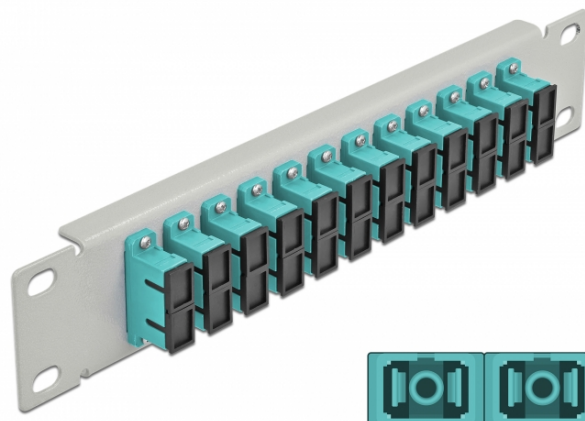

Pannello patch da 10" in fibra ottica a 12 porte per SC Duplex azzurro 1U grigio

Descrizione

Questo patch panel Delock è dotato di dodici accoppiatori SC Duplex in fibra ottica ed è adatto all'installazione in un armadio di rete da 10". Con gli accoppiatori SC Duplex, i connettori maschi in fibra ottica possono essere facilmente collegati tra loro.

Specifiche

- Connettori:
12 x SC Duplex femmina >
12 x SC Duplex femmina
- Per fibra a più modalità OM3
- Manicotto in ceramica
- Con coperchio antipolvere
- Colore: azzurro
- Per il montaggio in un armadio di rete da 10", 1U
- 12 porte con accoppiatori SC Duplex
- Materiale custodia: metallo
- Custodia colore: grigio
- Dimensioni (LxPxA): ca. 254 x 44 x 10 mm

Articolo n. 66794

EAN: 4043619667949

Paese di origine: China

Pacchetto: Box

Contenuto della confezione

- Pannello patch in fibra ottica da 10"

Immagini

Interface	
Connettore 1:	12 x SC Duplex femmina
Connettore 2:	12 x SC Duplex femmina
Physical characteristics	
Custodia colore:	grigio
Materiale custodia:	metallo
Lunghezza:	254 mm
Width:	44 mm
Height:	10 mm
Colour:	aqua