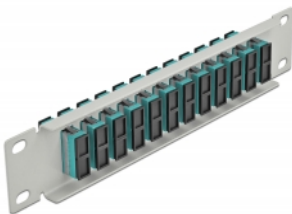

Delock Panel de conexión de fibra óptica de 10" de 12 puertos SC Duplex aguamarina 1U gris

Descripción

Este panel de conexión de Delock está equipado con doce acopladores de fibra óptica SC Duplex y es adecuado para su instalación en un gabinete de red de 10". Con los acopladores SC Duplex, pueden enlazarse los conectores macho de fibra óptica fácilmente entre sí.

Especificación técnica

- Conectores:
 - 12 x SC Duplex hembra >
 - 12 x SC Duplex hembra
- Para fibra multimodo OM3
- Manga de cerámica
- Con tapa para el polvo
- Color: aguamarina
- Para montaje en gabinete de red de 10", 1U
- 12 puertos con acopladores SC Duplex
- Material de la carcasa: metal
- Carcasa color: gris
- Dimensiones (LxANxAL): aprox. 254 x 44 x 10 mm

Número de elemento 66794

EAN: 4043619667949

Pais de origen: China

Paquete: Box

Contenido del paquete

- Panel de conexión de fibra óptica de 10"

Image

Interface	
Conector 1:	12 x SC Duplex hembra
Conector 2 :	12 x SC Duplex hembra
Physical characteristics	
Carcasa color:	gris
Material de la carcasa:	metal
Longitud:	254 mm
Width:	44 mm
Height:	10 mm
Color:	aqua