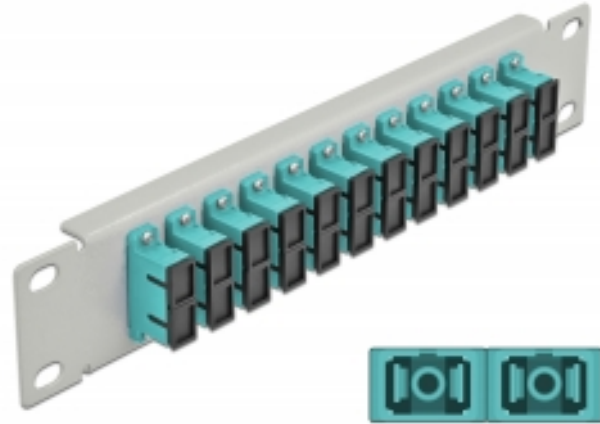

Delock Panel de conexión de fibra óptica de 10" de 12 puertos SC Duplex aguamarina 1U gris

Descripción

Este panel de conexión de Delock está equipado con doce acopladores de fibra óptica SC Duplex y es adecuado para su instalación en un gabinete de red de 10". Con los acopladores SC Duplex, pueden enlazarse los conectores macho de fibra óptica fácilmente entre sí.

Especificación técnica

- Conectores:
 - 12 x SC Duplex hembra >
 - 12 x SC Duplex hembra
- Para fibra multimodo OM3
- Manga de cerámica
- Con tapa para el polvo
- Color: aguamarina
- Para montaje en gabinete de red de 10", 1U
- 12 puertos con acopladores SC Duplex
- Material de la carcasa: metal
- Carcasa color: gris
- Dimensiones (LxANxAL): aprox. 254 x 44 x 10 mm

Número de elemento 66794

EAN: 4043619667949

Pais de origen: China

Paquete: Box

Contenido del paquete

- Panel de conexión de fibra óptica de 10"

Image

Interface	
Conector 1:	12 x SC Duplex hembra
Conector 2 :	12 x SC Duplex hembra
Physical characteristics	
Carcasa color:	gris
Material de la carcasa:	metal
Longitud:	254 mm
Width:	44 mm
Height:	10 mm
Color:	aqua