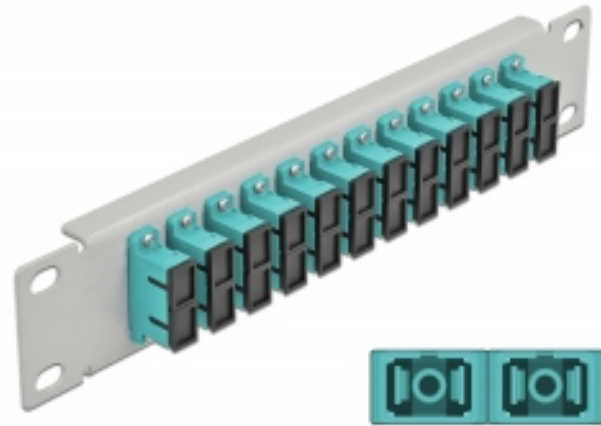

Delock 10" LWL Patchpanel 12 Port SC Duplex aqua 1 HE grau

Kurzbeschreibung

Dieses Patchpanel von Delock ist mit zwölf SC Duplex Kupplungen ausgestattet und eignet sich für den Einbau in einen 10" Netzwerkschrank. Mit den SC Duplex Kupplungen können LWL Stecker einfach miteinander verbunden werden.

Spezifikation

- Anschlüsse:
12 x SC Duplex Buchse >
12 x SC Duplex Buchse
- Für Multimode Faser OM3
- Keramikhülse
- Mit Staubschutzabdeckung
- Farbe: aqua
- Zur Montage in 10" Netzwerkschrank, 1 HE
- 12 Ports mit SC Duplex Kupplungen
- Gehäusematerial: Metall
- Gehäusefarbe: grau
- Maße (LxBxH): ca. 254 x 44 x 10 mm

Packungsinhalt

- 10" LWL Patchpanel

Artikel-Nr. 66794

EAN: 4043619667949

Ursprungsland: China

Verpackung: Box

Abbildungen

Schnittstelle	
Anschluss 1:	12 x SC Duplex Buchse
Anschluss 2:	12 x SC Duplex Buchse
Physikalische Eigenschaften	
Gehäusefarbe:	grau
Gehäusematerial:	Metall
Länge:	254 mm
Breite:	44 mm
Höhe:	10 mm
Farbe:	aqua