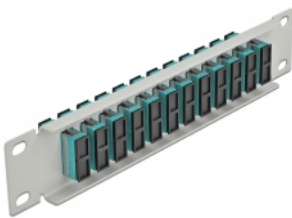

Delock 10" LWL Patchpanel 12 Port SC Duplex aqua 1 HE grau

Kurzbeschreibung

Dieses Patchpanel von Delock ist mit zwölf SC Duplex Kupplungen ausgestattet und eignet sich für den Einbau in einen 10" Netzwerkschrank. Mit den SC Duplex Kupplungen können LWL Stecker einfach miteinander verbunden werden.

Spezifikation

- Anschlüsse:
12 x SC Duplex Buchse >
12 x SC Duplex Buchse
- Für Multimode Faser OM3
- Keramikhülse
- Mit Staubschutzabdeckung
- Farbe: aqua
- Zur Montage in 10" Netzwerkschrank, 1 HE
- 12 Ports mit SC Duplex Kupplungen
- Gehäusematerial: Metall
- Gehäusefarbe: grau
- Maße (LxBxH): ca. 254 x 44 x 10 mm

Packungsinhalt

- 10" LWL Patchpanel

Artikel-Nr. 66794

EAN: 4043619667949

Ursprungsland: China

Verpackung: Box

Abbildungen

Schnittstelle	
Anschluss 1:	12 x SC Duplex Buchse
Anschluss 2:	12 x SC Duplex Buchse
Physikalische Eigenschaften	
Gehäusefarbe:	grau
Gehäusematerial:	Metall
Länge:	254 mm
Breite:	44 mm
Höhe:	10 mm
Farbe:	aqua