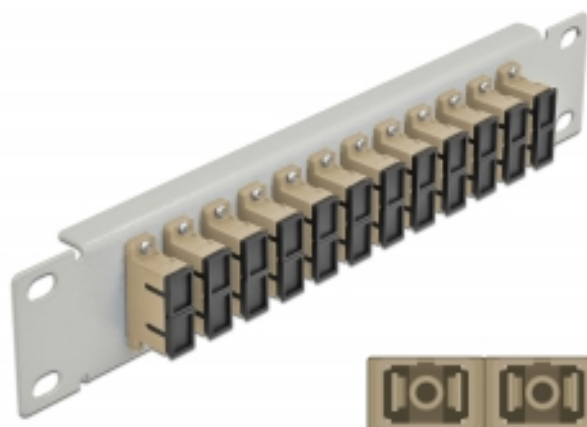

Delock Krosownica beżowy 10", 12 Portów SC Duplex 1U szary

Opis

Panel Delock jest wyposażony w dwanaście złączy światłowodowych SC Duplex i pozwala na instalację w szafie sieciowej 10". Złącza SC Duplex pozwalają na łączenie dwu optycznych złączy męskich.

Specyfikacja

- Złącze:
12 x SC Duplex żeński >
12 x SC Duplex żeński
- Dla światłowodów wielomodowych OM1 / OM2
- Tuleja ceramiczna
- Z osłoną przeciwkurzową
- Kolor: beżowy
- Do montowania w szafie 10", 1U
- 12 portów złącza SC Duplex
- Materiał obudowy: metal
- Obudowa kolor: szary
- Wymiary (DxSxW): ok. 254 x 44 x 10 mm

Zawartość opakowania

- Krosownica światłowodowa 10"

Numer artykułu 66793

EAN: 4043619667932

Kraj pochodzenia: China

Opakowanie: Box

Zdjęcia

Interface	
Złącze 1:	12 x SC Duplex żeński
Złącze 2:	12 x SC Duplex żeński
Physical characteristics	
Obudowa kolor:	szary
Materiał obudowy:	metal
Długość:	254 mm
Width:	44 mm
Height:	10 mm
Kolor:	beżowy