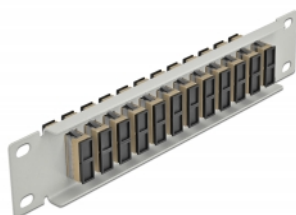

Delock Krosownica beżowy 10", 12 Portów SC Duplex 1U szary

Opis

Panel Delock jest wyposażony w dwanaście złączy światłowodowych SC Duplex i pozwala na instalację w szafie sieciowej 10". Złącza SC Duplex pozwalają na łączenie dwu optycznych złączy męskich.

Specyfikacja

- Złącze:
12 x SC Duplex żeński >
12 x SC Duplex żeński
- Dla światłowodów wielomodowych OM1 / OM2
- Tuleja ceramiczna
- Z osłoną przeciwkurzową
- Kolor: beżowy
- Do montowania w szafie 10", 1U
- 12 portów złącza SC Duplex
- Materiał obudowy: metal
- Obudowa kolor: szary
- Wymiary (DxSxW): ok. 254 x 44 x 10 mm

Zawartość opakowania

- Krosownica światłowodowa 10"

Numer artykułu 66793

EAN: 4043619667932

Kraj pochodzenia: China

Opakowanie: Box

Zdjęcia

Interface	
Złącze 1:	12 x SC Duplex żeński
Złącze 2:	12 x SC Duplex żeński
Physical characteristics	
Obudowa kolor:	szary
Materiał obudowy:	metal
Długość:	254 mm
Width:	44 mm
Height:	10 mm
Kolor:	beżowy