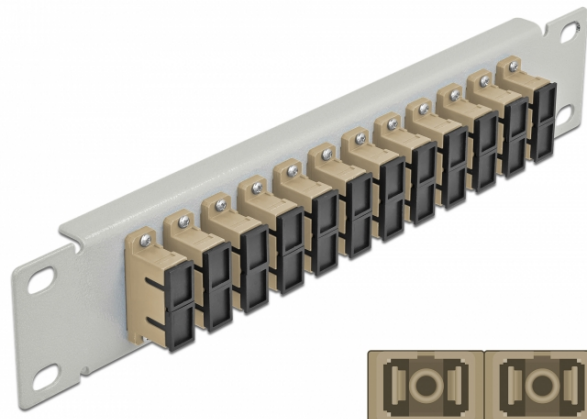

# Pannello patch da 10" in fibra ottica a 12 porte per SC Duplex beige 1U grigio

## Descrizione

Questo patch panel Delock è dotato di dodici accoppiatori SC Duplex in fibra ottica ed è adatto all'installazione in un armadio di rete da 10". Con gli accoppiatori SC Duplex, i connettori maschi in fibra ottica possono essere facilmente collegati tra loro.

## Specifiche

- Connettori:  
12 x SC Duplex femmina >  
12 x SC Duplex femmina
- Per fibra a più modalità OM1 / OM2
- Manicotto in ceramica
- Con coperchio antipolvere
- Colore: beige
- Per il montaggio in un armadio di rete da 10", 1U
- 12 porte con accoppiatori SC Duplex
- Materiale custodia: metallo
- Custodia colore: grigio
- Dimensioni (LxPxA): ca. 254 x 44 x 10 mm

## Immagini

Interface	
Connettore 1:	12 x SC Duplex femmina
Connettore 2:	12 x SC Duplex femmina
Physical characteristics	
Custodia colore:	grigio
Materiale custodia:	metallo
Lunghezza:	254 mm
Width:	44 mm
Height:	10 mm
Colour:	beige