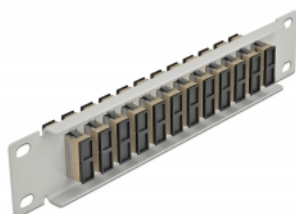

# Pannello patch da 10" in fibra ottica a 12 porte per SC Duplex beige 1U grigio

## Descrizione

Questo patch panel Delock è dotato di dodici accoppiatori SC Duplex in fibra ottica ed è adatto all'installazione in un armadio di rete da 10". Con gli accoppiatori SC Duplex, i connettori maschi in fibra ottica possono essere facilmente collegati tra loro.

## Specifiche

- Connettori:  
12 x SC Duplex femmina >  
12 x SC Duplex femmina
- Per fibra a più modalità OM1 / OM2
- Manicotto in ceramica
- Con coperchio antipolvere
- Colore: beige
- Per il montaggio in un armadio di rete da 10", 1U
- 12 porte con accoppiatori SC Duplex
- Materiale custodia: metallo
- Custodia colore: grigio
- Dimensioni (LxPxA): ca. 254 x 44 x 10 mm

## Immagini

Interface	
Connettore 1:	12 x SC Duplex femmina
Connettore 2:	12 x SC Duplex femmina
Physical characteristics	
Custodia colore:	grigio
Materiale custodia:	metallo
Lunghezza:	254 mm
Width:	44 mm
Height:	10 mm
Colour:	beige