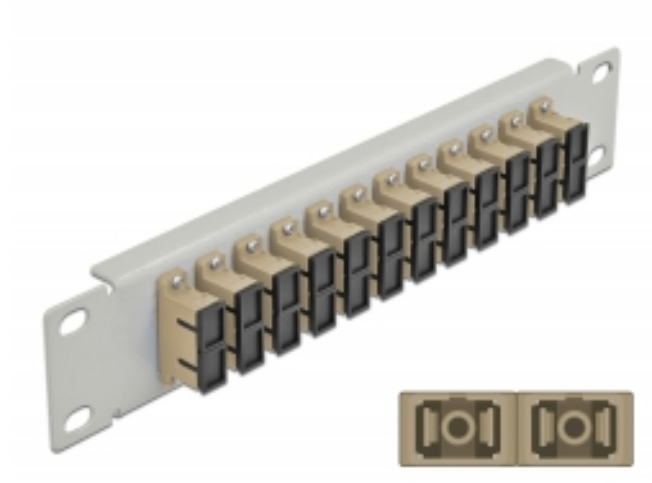

Delock 10" patch panel pro optická vlákna, 12 portů, SC Duplex, šedá, 1U, šedá

Popis

Tento spojovací panel značky Delock je vybaven dvanácti optickovláknovými spojkami SC Duplex je vhodný k instalaci do 10" síťové skříně. Se spojkami SC Duplex lze snadno navzájem propojit dva zástrčkové konektory optickovláknových kabelů.

Specifikace

- Konektor:
12 x SC Duplex samice >
12 x SC Duplex samice
- Pro Multimód optiku OM1 / OM2
- Keramická objímka
- S prachovou záslepkou
- Barva: šedá
- K montáži do síťové skříně rozměru 10", 1U
- 12 portů se spojkami SC Duplex
- Materiál pouzdra: kovová
- Pouzdro barva: šedá
- Rozměry (DxŠxV): cca. 254 x 44 x 10 mm

Číslo produktu 66793

EAN: 4043619667932

Země původu: China

Balení: Box

Obsah balení

- 10" optický patch panel

Příslušenství

Interface	
Konektor 1:	12 x SC Duplex samice
Konektor 2:	12 x SC Duplex samice
Physical characteristics	
Pouzdro barva:	šedá
Materiál pouzdra:	kov
Délka:	254 mm
Width:	44 mm
Height:	10 mm
Barva:	šedá