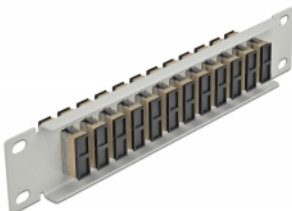

Delock 10" patch panel pro optická vlákna, 12 portů, SC Duplex, šedá, 1U, šedá

Popis

Tento spojovací panel značky Delock je vybaven dvanácti optickovláknovými spojkami SC Duplex je vhodný k instalaci do 10" síťové skříně. Se spojkami SC Duplex lze snadno navzájem propojit dva zástrčkové konektory optickovláknových kabelů.

Specifikace

- Konektor:
12 x SC Duplex samice >
12 x SC Duplex samice
- Pro Multimód optiku OM1 / OM2
- Keramická objímka
- S prachovou záslepkou
- Barva: šedá
- K montáži do síťové skříně rozměru 10", 1U
- 12 portů se spojkami SC Duplex
- Materiál pouzdra: kovová
- Pouzdro barva: šedá
- Rozměry (DxŠxV): cca. 254 x 44 x 10 mm

Číslo produktu 66793

EAN: 4043619667932

Země původu: China

Balení: Box

Obsah balení

- 10" optický patch panel

Příslušenství

Interface	
Konektor 1:	12 x SC Duplex samice
Konektor 2:	12 x SC Duplex samice
Physical characteristics	
Pouzdro barva:	šedá
Materiál pouzdra:	kov
Délka:	254 mm
Width:	44 mm
Height:	10 mm
Barva:	šedá