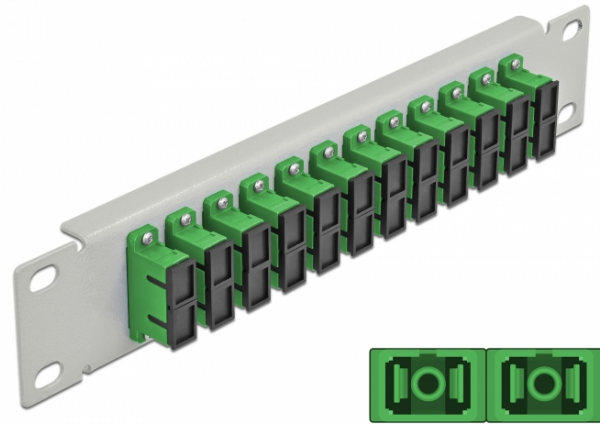

10" fiberoptisk patchpanel 12 portar SC-duplex grön 1U grå

Beskrivning

Patchpanel från Delock som är utrustad med tolv SC Duplex fiberoptiska kontakter och passar för installation i 10"-nätverkskabinett. Med SC Duplex-kontakterna kan fiberoptiska haneanslutningar enkelt anslutas till varandra.

Specifikationer

- Anslutning:
 - 12 x SC Duplex hona >
 - 12 x SC Duplex hona
- För singlemodfiber
- Keramisk hylsa
- Med dammskydd
- Färg: grön
- För montering i 10" nätverkskabinett, 1U
- 12 portar med SC Duplex -kopplingar
- Höljets material: metall
- Hölje färg: grå
- Mått (LxBxH): ca 254 x 44 x 10 mm

Paketets innehåll

- 10" fiberoptisk patchpanel

Artikelnummer 66792

EAN: 4043619667925

Ursprungsland: China

Paket: Låda

Bilder

Interface	
Kontakt 1:	12 x SC Duplex hona
Kontakt 2:	12 x SC Duplex hona
Physical characteristics	
Hölje färg:	grå
Höljets material:	metall
Längd:	254 mm
Width:	44 mm
Height:	10 mm
Färg:	grön