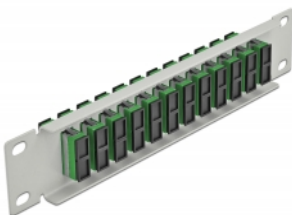

10" fiberoptisk patchpanel 12 portar SC-duplex grön 1U grå

Beskrivning

Patchpanel från Delock som är utrustad med tolv SC Duplex fiberoptiska kontakter och passar för installation i 10"-nätverkskabinett. Med SC Duplex-kontakterna kan fiberoptiska haneanslutningar enkelt anslutas till varandra.

Specifikationer

- Anslutning:
 - 12 x SC Duplex hona >
 - 12 x SC Duplex hona
- För singlemodfiber
- Keramisk hylsa
- Med dammskydd
- Färg: grön
- För montering i 10" nätverkskabinett, 1U
- 12 portar med SC Duplex -kopplingar
- Höljets material: metall
- Hölje färg: grå
- Mått (LxBxH): ca 254 x 44 x 10 mm

Paketets innehåll

- 10" fiberoptisk patchpanel

Artikelnummer 66792

EAN: 4043619667925

Ursprungsland: China

Paket: Låda

Bilder

Interface	
Kontakt 1:	12 x SC Duplex hona
Kontakt 2:	12 x SC Duplex hona
Physical characteristics	
Hölje färg:	grå
Höljets material:	metall
Längd:	254 mm
Width:	44 mm
Height:	10 mm
Färg:	grön