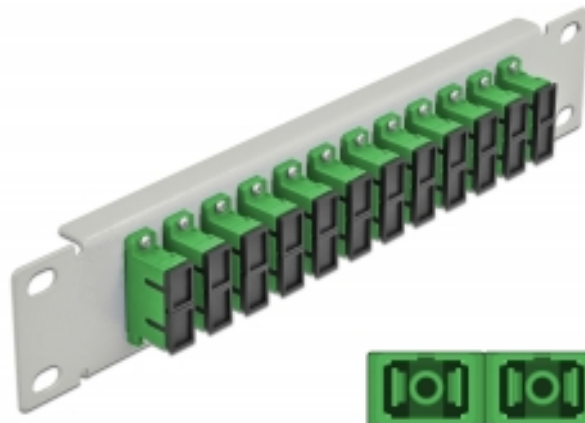

Delock Panou de conexiuni pentru cabluri de fibră optică de 10" 12 Port SC Duplex, verde, 1U gri

Descriere scurta

Acest panou de conexiuni de la Delock este echipat cu douăsprezece cuplaje de fibră optică SC Duplex și este potrivit pentru instalarea într-un cabinet de rețea de 10". Cu cuplajele SC Duplex, conectorii de fibră optică tăta pot fi ușor conectați unul la celălalt.

Specification

- Conectori:
 - 12 x mamă SC Duplex >
 - 12 x mamă SC Duplex
- Pentru fibră multi-mod
- Manșon din ceramică
- Cu capac de protecție împotriva prafului
- Culoare: verde
- Pentru montare în cabinet de rețea 10", 1U
- 12 porturi cu cuplaje SC Duplex
- Material carcasă: metal
- Carcasa uitoare: gri
- Dimensiunii (LxlxI): aprox. 254 x 44 x 10 mm

Nr. 66792

EAN: 4043619667925

Țara de origine: China

Pachet: Box

Pachetul contine

- Panou de conexiuni cu fibră optică de 10"

Imagini

Interface	
Conector 1:	12 x mamă SC Duplex
Conector 2:	12 x mamă SC Duplex
Physical characteristics	
Carcasa uitoare:	gri
Material carcasă:	metal
Lungime:	254 mm
Width:	44 mm
Height:	10 mm
Colour:	verde