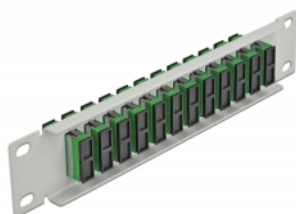

Delock Panou de conexiuni pentru cabluri de fibră optică de 10" 12 Port SC Duplex, verde, 1U gri

Descriere scurta

Acest panou de conexiuni de la Delock este echipat cu douăsprezece cuplaje de fibră optică SC Duplex și este potrivit pentru instalarea într-un cabinet de rețea de 10". Cu cuplajele SC Duplex, conectorii de fibră optică tăta pot fi ușor conectați unul la celălalt.

Specification

- Conectori:
 - 12 x mamă SC Duplex >
 - 12 x mamă SC Duplex
- Pentru fibră multi-mod
- Manșon din ceramică
- Cu capac de protecție împotriva prafului
- Culoare: verde
- Pentru montare în cabinet de rețea 10", 1U
- 12 porturi cu cuplaje SC Duplex
- Material carcasă: metal
- Carcasa uitoare: gri
- Dimensiunii (LxlxI): aprox. 254 x 44 x 10 mm

Nr. 66792

EAN: 4043619667925

Țara de origine: China

Pachet: Box

Pachetul contine

- Panou de conexiuni cu fibră optică de 10"

Imagini

Interface	
Conector 1:	12 x mamă SC Duplex
Conector 2:	12 x mamă SC Duplex
Physical characteristics	
Carcasa uitoare:	gri
Material carcasă:	metal
Lungime:	254 mm
Width:	44 mm
Height:	10 mm
Colour:	verde