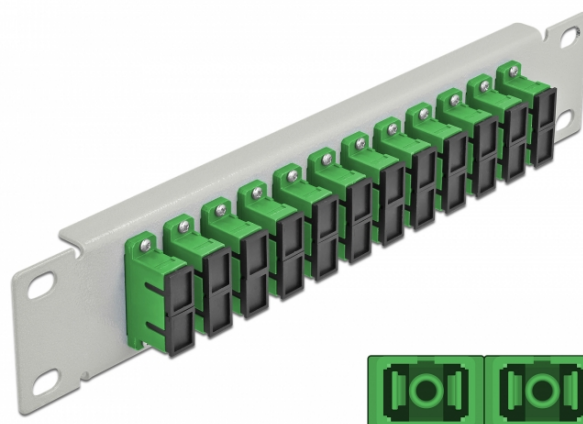

## Krosownica zielony 10", 12 Portów SC Duplex 1U szary

### Opis

Panel Delock jest wyposażony w dwanaście złączy światłowodowych SC Duplex i pozwala na instalację w szafie sieciowej 10". Złącza SC Duplex pozwalają na łączenie dwu optycznych złączy męskich.

### Specyfikacja

- Złącze:  
12 x SC Duplex żeński >  
12 x SC Duplex żeński
- Dla światłowodów Jednomodowych
- Tuleja ceramiczna
- Z osłoną przeciwkurzową
- Kolor: zielony
- Do montowania w szafie 10", 1U
- 12 portów złącza SC Duplex
- Materiał obudowy: metal
- Obudowa kolor: szary
- Wymiary (DxSxW): ok. 254 x 44 x 10 mm

### Zdjęcia

**Interface**

Złącze 1: 12 x SC Duplex żeński

Złącze 2: 12 x SC Duplex żeński

**Physical characteristics**

Obudowa kolor: szary

Materiał obudowy: metal

Długość: 254 mm