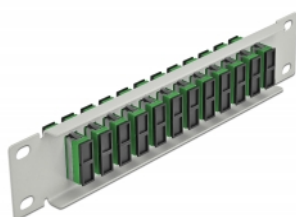

### Opis

Panel Delock jest wyposażony w dwanaście złączy światłowodowych SC Duplex i pozwala na instalację w szafie sieciowej 10". Złącza SC Duplex pozwalają na łączenie dwu optycznych złączy męskich.

### Specyfikacja

- Złącze:  
12 x SC Duplex żeński >  
12 x SC Duplex żeński
- Dla światłowodów Jednomodowych
- Tuleja ceramiczna
- Z osłoną przeciwkurzową
- Kolor: zielony
- Do montowania w szafie 10", 1U
- 12 portów złącza SC Duplex
- Materiał obudowy: metal
- Obudowa kolor: szary
- Wymiary (DxSxW): ok. 254 x 44 x 10 mm

### Zawartość opakowania

- Krosownica światłowodowa 10"

### Zdjęcia

**Interface**

Złącze 1: 12 x SC Duplex żeński

Złącze 2: 12 x SC Duplex żeński

**Physical characteristics**

Obudowa kolor: szary

Materiał obudowy: metal

Długość: 254 mm