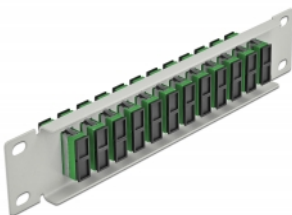

10" optička Patch ploča 12 ulaza SC Duplex zeleno 1U siv

Opis

Ova Patch ploča tvrtke Delock opremljena je s dvanaest SC Duplex optičkih vlaknastih sprežnika te je prikladna za ugradnju u 10" mrežno kućište. Sa SC Duplex sprežnicima, vlaknasti optički muški spojnici mogu se lako međusobno spojiti.

Tehnički podaci

- Priključak:
 - 12 x SC Duplex ženski >
 - 12 x SC Duplex ženski
- Jednomodni kabel
- Keramički rukavac
- S poklopcem za prašinu
- Boja: zeleno
- Za ugradnju u 10" mrežno kućište, 1U
- 12 ulaza sa SC Duplex sprežnicima
- Materijal kućišta: metalna
- Kućište boja: siv
- Mjere (DxŠxV): oko 254 x 44 x 10 mm

Sadržaj pakiranja

- 10" optička Patch ploča

Predmet br. 66792

EAN: 4043619667925
Zemlja podrijetla: China
Pakiranje: Kutija

Slike

Interface	
Priključak 1:	12 x SC Duplex ženski
Priključak 2:	12 x SC Duplex ženski
Physical characteristics	
Kućište boja:	siv
Materijal kućišta:	metal
Duljina:	254 mm
Width:	44 mm
Height:	10 mm
Boja:	zeleno