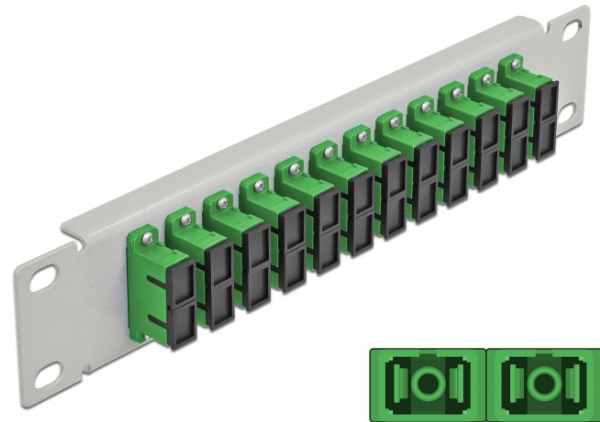

10" optička Patch ploča 12 ulaza SC Duplex zeleno 1U siv

Opis

Ova Patch ploča tvrtke Delock opremljena je s dvanaest SC Duplex optičkih vlaknastih sprežnika te je prikladna za ugradnju u 10" mrežno kućište. Sa SC Duplex sprežnicima, vlaknasti optički muški spojnici mogu se lako međusobno spojiti.

Tehnički podaci

- Priključak:
 - 12 x SC Duplex ženski >
 - 12 x SC Duplex ženski
- Jednomodni kabel
- Keramički rukavac
- S poklopcem za prašinu
- Boja: zeleno
- Za ugradnju u 10" mrežno kućište, 1U
- 12 ulaza sa SC Duplex sprežnicima
- Materijal kućišta: metalna
- Kućište boja: siv
- Mjere (DxŠxV): oko 254 x 44 x 10 mm

Sadržaj pakiranja

- 10" optička Patch ploča

Predmet br. 66792

EAN: 4043619667925
Zemlja podrijetla: China
Pakiranje: Kutija

Slike

Interface	
Priključak 1:	12 x SC Duplex ženski
Priključak 2:	12 x SC Duplex ženski
Physical characteristics	
Kućište boja:	siv
Materijal kućišta:	metal
Duljina:	254 mm
Width:	44 mm
Height:	10 mm
Boja:	zeleno