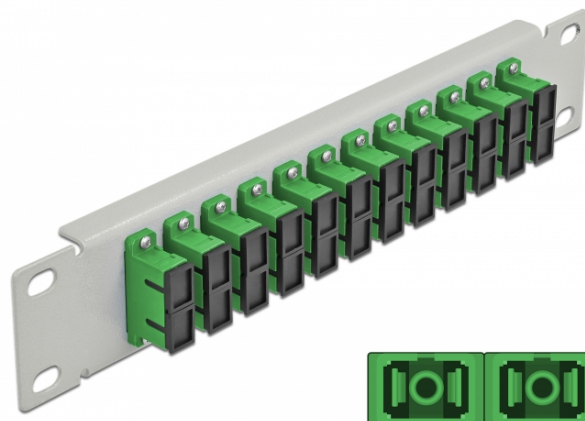

# Pannello patch da 10" in fibra ottica a 12 porte per SC Duplex verde 1U grigio

## Descrizione

Questo patch panel Delock è dotato di dodici accoppiatori SC Duplex in fibra ottica ed è adatto all'installazione in un armadio di rete da 10". Con gli accoppiatori SC Duplex, i connettori maschi in fibra ottica possono essere facilmente collegati tra loro.

## Specifiche

- Connettori:  
12 x SC Duplex femmina >  
12 x SC Duplex femmina
- Per fibra singlemode
- Manicotto in ceramica
- Con coperchio antipolvere
- Colore: verde
- Per il montaggio in un armadio di rete da 10", 1U
- 12 porte con accoppiatori SC Duplex
- Materiale custodia: metallo
- Custodia colore: grigio
- Dimensioni (LxPxA): ca. 254 x 44 x 10 mm

## Immagini

Interface	
Connettore 1:	12 x SC Duplex femmina
Connettore 2:	12 x SC Duplex femmina
Physical characteristics	
Custodia colore:	grigio
Materiale custodia:	metallo
Lunghezza:	254 mm
Width:	44 mm
Height:	10 mm
Colour:	verde