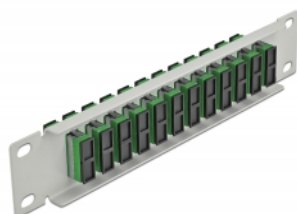

# Pannello patch da 10" in fibra ottica a 12 porte per SC Duplex verde 1U grigio

## Descrizione

Questo patch panel Delock è dotato di dodici accoppiatori SC Duplex in fibra ottica ed è adatto all'installazione in un armadio di rete da 10". Con gli accoppiatori SC Duplex, i connettori maschi in fibra ottica possono essere facilmente collegati tra loro.

## Specifiche

- Connettori:  
12 x SC Duplex femmina >  
12 x SC Duplex femmina
- Per fibra singlemode
- Manicotto in ceramica
- Con coperchio antipolvere
- Colore: verde
- Per il montaggio in un armadio di rete da 10", 1U
- 12 porte con accoppiatori SC Duplex
- Materiale custodia: metallo
- Custodia colore: grigio
- Dimensioni (LxPxA): ca. 254 x 44 x 10 mm

## Immagini

Interface	
Connettore 1:	12 x SC Duplex femmina
Connettore 2:	12 x SC Duplex femmina
Physical characteristics	
Custodia colore:	grigio
Materiale custodia:	metallo
Lunghezza:	254 mm
Width:	44 mm
Height:	10 mm
Colour:	verde