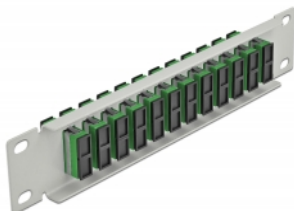

Delock Πίνακας Διασυνδέσεων Οπτικής Ίνας 10" 12 Θύρες Απλού SC Duplex πράσινο 1U γκρί

Περιγραφή

Αυτός ο πίνακας διασυνδέσεων της Delock είναι εξοπλισμένος με δώδεκα Απλούς ζεύκτες οπτικής ίνας SC Duplex και είναι κατάλληλος για εγκατάσταση σε σύστημα δικτύου 10". Με τους Απλούς ζεύκτες SC Duplex, οι αρσενικοί σύνδεσμοι οπτικής ίνας μπορούν εύκολα να συνδεθούν ο ένας στον άλλο.

Χαρακτηριστικά

- Συνδετήρας:
12 x SC Duplex θηλυκό >
12 x SC Duplex θηλυκό
- Μονότροπο καλώδιο
- Κεραμικός σύνδεσμος
- Με κάλυμμα για τη σκόνη
- Χρώμα: πράσινο
- Για τοποθέτηση σε θάλαμο δικτύου 10", 1U
- 12 θύρες με Απλούς ζεύκτες SC
- Υλικό περιβλήματος: μεταλλική
- Περίβλημα Χρώμα: γκρί
- Διαστάσεις (ΜxΠxΥ): περ. 254 x 44 x 10 mm

Περιεχόμενα συσκευασίας

- Πίνακας συνδέσεων οπτικής ίνας 10"

Αρ. προϊόντος 66792

EAN: 4043619667925

Χώρα προέλευσης: China

Συσκευασία: Συσκευασία

Εικόνες

Interface	
Συνδετήρας 1:	12 x SC Duplex θηλυκό
Συνδετήρας 2:	12 x SC Duplex θηλυκό
Physical characteristics	
Περίβλημα Χρώμα:	γκρί
Υλικό περιβλήματος:	μέταλλο
Μήκος:	254 mm
Width:	44 mm
Height:	10 mm
Χρώμα:	πράσινο