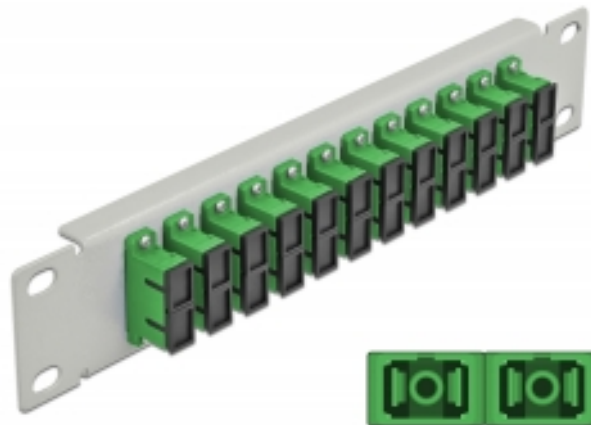

Delock Πίνακας Διασυνδέσεων Οπτικής Ίνας 10" 12 Θύρες Απλού SC Duplex πράσινο 1U γκρί

Περιγραφή

Αυτός ο πίνακας διασυνδέσεων της Delock είναι εξοπλισμένος με δώδεκα Απλούς ζεύκτες οπτικής ίνας SC Duplex και είναι κατάλληλος για εγκατάσταση σε σύστημα δικτύου 10". Με τους Απλούς ζεύκτες SC Duplex, οι αρσενικοί σύνδεσμοι οπτικής ίνας μπορούν εύκολα να συνδεθούν ο ένας στον άλλο.

Χαρακτηριστικά

- Συνδετήρας:
12 x SC Duplex θηλυκό >
12 x SC Duplex θηλυκό
- Μονότροπο καλώδιο
- Κεραμικός σύνδεσμος
- Με κάλυμμα για τη σκόνη
- Χρώμα: πράσινο
- Για τοποθέτηση σε θάλαμο δικτύου 10", 1U
- 12 θύρες με Απλούς ζεύκτες SC
- Υλικό περιβλήματος: μεταλλική
- Περίβλημα Χρώμα: γκρί
- Διαστάσεις (ΜxΠxΥ): περ. 254 x 44 x 10 mm

Περιεχόμενα συσκευασίας

- Πίνακας συνδέσεων οπτικής ίνας 10"

Αρ. προϊόντος 66792

EAN: 4043619667925

Χώρα προέλευσης: China

Συσκευασία: Συσκευασία

Εικόνες

Interface	
Συνδετήρας 1:	12 x SC Duplex θηλυκό
Συνδετήρας 2:	12 x SC Duplex θηλυκό
Physical characteristics	
Περίβλημα Χρώμα:	γκρί
Υλικό περιβλήματος:	μέταλλο
Μήκος:	254 mm
Width:	44 mm
Height:	10 mm
Χρώμα:	πράσινο