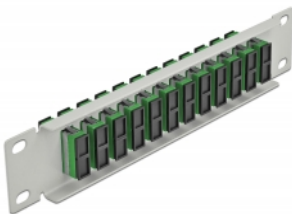

Delock Panneau 10" de distribution de fibre optique, 12 ports SC Duplex vert, 1 unité, gris

Description

Ce panneau de distribution de Delock est équipé de douze coupleurs de fibre optique SC Duplex, et il est convenable pour l'installation dans une armoire de réseau de 10". Avec les coupleurs SC Duplex, les connecteurs mâles de fibre optique peuvent être facilement branchés les uns aux autres.

Spécifications techniques

- Connecteurs :
 - 12 x SC Duplex femelle >
 - 12 x SC Duplex femelle
- Pour fibre mode unique
- Manchon en céramique
- Avec couvercle anti-poussière
- Couleur : vert
- Pour le montage d'une cabine de réseau 10", 1U
- 12 ports avec coupleurs SC Duplex
- Matériau du boîtier : métal
- Boîtier couleur: gris
- Dimensions (LxlxH) : env. 254 x 44 x 10 mm

N° produit 66792

EAN: 4043619667925

Pays d'origine: China

Emballage: Box

Contenu de l'emballage

- Panneau 10" de distribution de fibre optique

Image

Interface	
Connecteur 1:	12 x SC Duplex femelle
Connecteur 2:	12 x SC Duplex femelle
Physical characteristics	
Boitier couleur:	gris
Matériau du boîtier :	métal
Longueur:	254 mm
Width:	44 mm
Height:	10 mm
Couleur:	vert