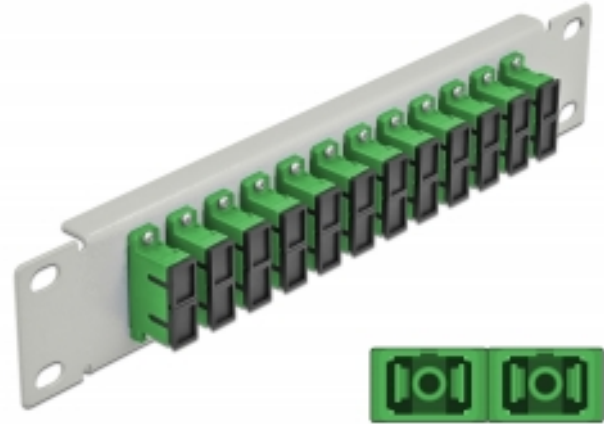

Delock Panneau 10" de distribution de fibre optique, 12 ports SC Duplex vert, 1 unité, gris

Description

Ce panneau de distribution de Delock est équipé de douze coupleurs de fibre optique SC Duplex, et il est convenable pour l'installation dans une armoire de réseau de 10". Avec les coupleurs SC Duplex, les connecteurs mâles de fibre optique peuvent être facilement branchés les uns aux autres.

Spécifications techniques

- Connecteurs :
 - 12 x SC Duplex femelle >
 - 12 x SC Duplex femelle
- Pour fibre mode unique
- Manchon en céramique
- Avec couvercle anti-poussière
- Couleur : vert
- Pour le montage d'une cabine de réseau 10", 1U
- 12 ports avec coupleurs SC Duplex
- Matériau du boîtier : métal
- Boîtier couleur: gris
- Dimensions (LxlxH) : env. 254 x 44 x 10 mm

N° produit 66792

EAN: 4043619667925

Pays d'origine: China

Emballage: Box

Contenu de l'emballage

- Panneau 10" de distribution de fibre optique

Image

Interface	
Connecteur 1:	12 x SC Duplex femelle
Connecteur 2:	12 x SC Duplex femelle
Physical characteristics	
Boitier couleur:	gris
Matériau du boîtier :	métal
Longueur:	254 mm
Width:	44 mm
Height:	10 mm
Couleur:	vert