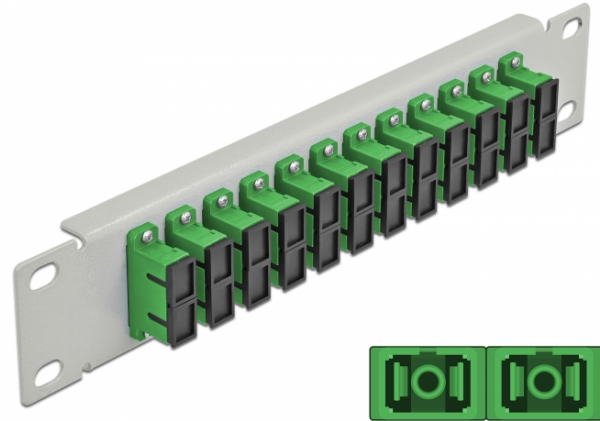

Panel de conexión de fibra óptica de 10" de 12 puertos SC Duplex verde 1U gris

Descripción

Este panel de conexión de Delock está equipado con doce acopladores de fibra óptica SC Duplex y es adecuado para su instalación en un gabinete de red de 10". Con los acopladores SC Duplex, pueden enlazarse los conectores macho de fibra óptica fácilmente entre sí.

Especificación técnica

- Conectores:
 - 12 x SC Duplex hembra >
 - 12 x SC Duplex hembra
- Para fibra monomodo
- Manga de cerámica
- Con tapa para el polvo
- Color: verde
- Para montaje en gabinete de red de 10", 1U
- 12 puertos con acopladores SC Duplex
- Material de la carcasa: metal
- Carcasa color: gris
- Dimensiones (LxANxAL): aprox. 254 x 44 x 10 mm

Número de elemento 66792

EAN: 4043619667925

Pais de origen: China

Paquete: Box

Contenido del paquete

- Panel de conexión de fibra óptica de 10"

Image

Interface	
Conector 1:	12 x SC Duplex hembra
Conector 2 :	12 x SC Duplex hembra
Physical characteristics	
Carcasa color:	gris
Material de la carcasa:	metal
Longitud:	254 mm
Width:	44 mm
Height:	10 mm
Color:	verde