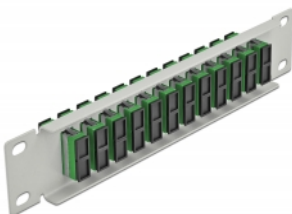

Panel de conexión de fibra óptica de 10" de 12 puertos SC Duplex verde 1U gris

Descripción

Este panel de conexión de Delock está equipado con doce acopladores de fibra óptica SC Duplex y es adecuado para su instalación en un gabinete de red de 10". Con los acopladores SC Duplex, pueden enlazarse los conectores macho de fibra óptica fácilmente entre sí.

Especificación técnica

- Conectores:
 - 12 x SC Duplex hembra >
 - 12 x SC Duplex hembra
- Para fibra monomodo
- Manga de cerámica
- Con tapa para el polvo
- Color: verde
- Para montaje en gabinete de red de 10", 1U
- 12 puertos con acopladores SC Duplex
- Material de la carcasa: metal
- Carcasa color: gris
- Dimensiones (LxANxAL): aprox. 254 x 44 x 10 mm

Número de elemento 66792

EAN: 4043619667925

Pais de origen: China

Paquete: Box

Contenido del paquete

- Panel de conexión de fibra óptica de 10"

Image

Interface	
Conector 1:	12 x SC Duplex hembra
Conector 2 :	12 x SC Duplex hembra
Physical characteristics	
Carcasa color:	gris
Material de la carcasa:	metal
Longitud:	254 mm
Width:	44 mm
Height:	10 mm
Color:	verde