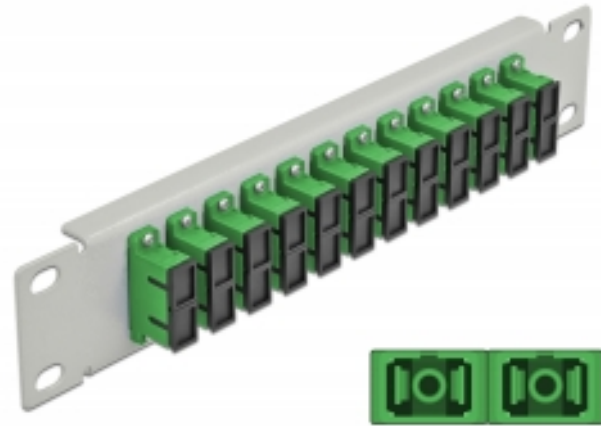

Delock 10" LWL Patchpanel 12 Port SC Duplex grün 1 HE grau

Kurzbeschreibung

Dieses Patchpanel von Delock ist mit zwölf SC Duplex Kupplungen ausgestattet und eignet sich für den Einbau in einen 10" Netzwerkschrank. Mit den SC Duplex Kupplungen können LWL Stecker einfach miteinander verbunden werden.

Spezifikation

- Anschlüsse:
 - 12 x SC Duplex Buchse >
 - 12 x SC Duplex Buchse
- Für Singlemode Faser
- Keramikhülse
- Mit Staubschutzabdeckung
- Farbe: grün
- Zur Montage in 10" Netzwerkschrank, 1 HE
- 12 Ports mit SC Duplex Kupplungen
- Gehäusematerial: Metall
- Gehäusefarbe: grau
- Maße (LxBxH): ca. 254 x 44 x 10 mm

Packungsinhalt

- 10" LWL Patchpanel

Artikel-Nr. 66792

EAN: 4043619667925

Ursprungsland: China

Verpackung: Box

Abbildungen

Schnittstelle	
Anschluss 1:	12 x SC Duplex Buchse
Anschluss 2:	12 x SC Duplex Buchse
Physikalische Eigenschaften	
Gehäusefarbe:	grau
Gehäusematerial:	Metall
Länge:	254 mm
Breite:	44 mm
Höhe:	10 mm
Farbe:	grün