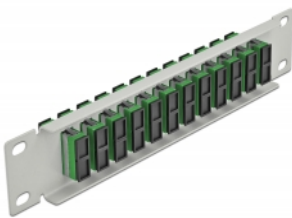

Delock 10" LWL Patchpanel 12 Port SC Duplex grün 1 HE grau

Kurzbeschreibung

Dieses Patchpanel von Delock ist mit zwölf SC Duplex Kupplungen ausgestattet und eignet sich für den Einbau in einen 10" Netzwerkschrank. Mit den SC Duplex Kupplungen können LWL Stecker einfach miteinander verbunden werden.

Spezifikation

- Anschlüsse:
 - 12 x SC Duplex Buchse >
 - 12 x SC Duplex Buchse
- Für Singlemode Faser
- Keramikhülse
- Mit Staubschutzabdeckung
- Farbe: grün
- Zur Montage in 10" Netzwerkschrank, 1 HE
- 12 Ports mit SC Duplex Kupplungen
- Gehäusematerial: Metall
- Gehäusefarbe: grau
- Maße (LxBxH): ca. 254 x 44 x 10 mm

Packungsinhalt

- 10" LWL Patchpanel

Artikel-Nr. 66792

EAN: 4043619667925

Ursprungsland: China

Verpackung: Box

Abbildungen

Schnittstelle	
Anschluss 1:	12 x SC Duplex Buchse
Anschluss 2:	12 x SC Duplex Buchse
Physikalische Eigenschaften	
Gehäusefarbe:	grau
Gehäusematerial:	Metall
Länge:	254 mm
Breite:	44 mm
Höhe:	10 mm
Farbe:	grün