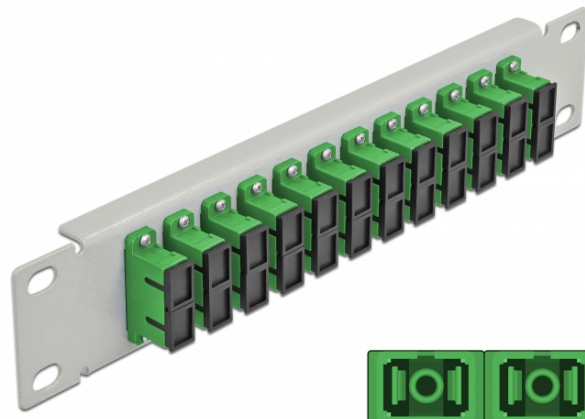

10" patch panel pro optická vlákna, 12 portů, SC Duplex, zelený, 1U, šedá

Popis

Tento spojovací panel značky Delock je vybaven dvanácti optickovláknovými spojkami SC Duplex je vhodný k instalaci do 10" síťové skříně. Se spojkami SC Duplex lze snadno navzájem propojit dva zástrčkové konektory optickovláknových kabelů.

Specifikace

- Konektor:
12 x SC Duplex samice >
12 x SC Duplex samice
- Pro Single mód optiku
- Keramická objímka
- S prachovou záslepkou
- Barva: zelený
- K montáži do síťové skříně rozměru 10", 1U
- 12 portů se spojkami SC Duplex
- Materiál pouzdra: kovová
- Pouzdro barva: šedá
- Rozměry (DxŠxV): cca. 254 x 44 x 10 mm

Číslo produktu 66792

EAN: 4043619667925

Země původu: China

Balení: Box

Obsah balení

- 10" optický patch panel

Příslušenství

Interface	
Konektor 1:	12 x SC Duplex samice
Konektor 2:	12 x SC Duplex samice
Physical characteristics	
Pouzdro barva:	šedá
Materiál pouzdra:	kov
Délka:	254 mm
Width:	44 mm
Height:	10 mm
Barva:	zelený