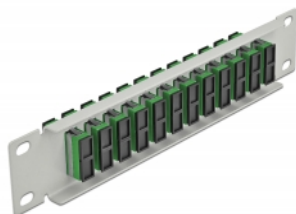

10" patch panel pro optická vlákna, 12 portů, SC Duplex, zelený, 1U, šedá

Popis

Tento spojovací panel značky Delock je vybaven dvanácti optickovláknovými spojkami SC Duplex je vhodný k instalaci do 10" síťové skříně. Se spojkami SC Duplex lze snadno navzájem propojit dva zástrčkové konektory optickovláknových kabelů.

Specifikace

- Konektor:
12 x SC Duplex samice >
12 x SC Duplex samice
- Pro Single mód optiku
- Keramická objímka
- S prachovou záslepkou
- Barva: zelený
- K montáži do síťové skříně rozměru 10", 1U
- 12 portů se spojkami SC Duplex
- Materiál pouzdra: kovová
- Pouzdro barva: šedá
- Rozměry (DxŠxV): cca. 254 x 44 x 10 mm

Číslo produktu 66792

EAN: 4043619667925

Země původu: China

Balení: Box

Obsah balení

- 10" optický patch panel

Příslušenství

Interface	
Konektor 1:	12 x SC Duplex samice
Konektor 2:	12 x SC Duplex samice
Physical characteristics	
Pouzdro barva:	šedá
Materiál pouzdra:	kov
Délka:	254 mm
Width:	44 mm
Height:	10 mm
Barva:	zelený