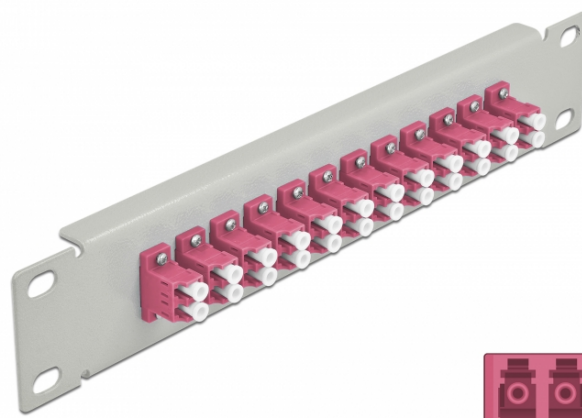

Krosownica fioletowy 10", 12 Portów LC Duplex 1U szary

Opis

Panel Delock jest wyposażony w dwanaście złączy światłowodowych LC Duplex i pozwala na instalację w szafie sieciowej 10". Złącza LC Duplex pozwalają na łączenie dwu optycznych złączy męskich.

Specyfikacja

- Złącze:
12 x LC Duplex żeński >
12 x LC Duplex żeński
- Dla światłowodów wielomodowych OM4
- Tuleja ceramiczna
- Z osłoną przeciwkurzową
- Kolorystyka: fioletowy
- Do montowania w szafie 10", 1U
- 12 portów złącza LC Duplex
- Materiał obudowy: metal
- Obudowa kolor: szary
- Wymiary (DxSxW): ok. 254 x 44 x 10 mm

Numer artykułu 66790

EAN: 4043619667901

Kraj pochodzenia: China

Opakowanie: Box

Zawartość opakowania

- Krosownica światłowodowa 10"

Zdjęcia

Interface	
Złącze 1:	12 x LC Duplex żeński
Złącze 2:	12 x LC Duplex żeński
Physical characteristics	
Obudowa kolor:	czarny
Materiał obudowy:	metal
Długość:	254 mm
Width:	44 mm
Height:	10 mm
Kolor:	fioletowy