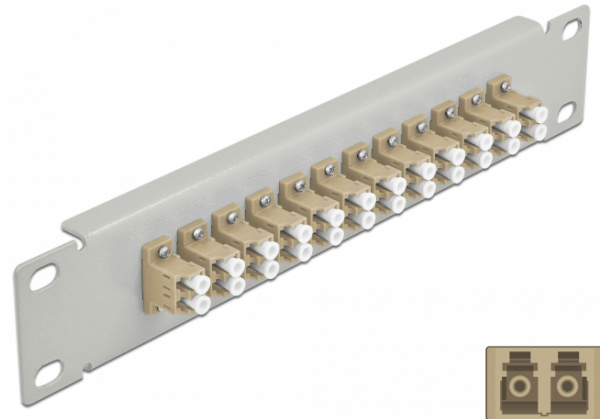

Panou de conexiuni pentru cabluri de fibră optică de 10" 12 Port LC Duplex, bej, 1U gri

Descriere scurta

Acest panou de conexiuni de la Delock este echipat cu douăsprezece cuplaje de fibră optică LC Duplex și este potrivit pentru instalarea într-un cabinet de rețea de 10". Cu cuplajele LC Duplex, conectorii de fibră optică tăta pot fi ușor conectați unul la celălalt.

Specification

- Conectori:
12 x mamă LC Duplex >
12 x mamă LC Duplex
- Pentru fibră multi-mod OM1 / OM2
- Manșon din ceramică
- Cu capac de protecție împotriva prafului
- Culoare: bej
- Pentru montare în cabinet de rețea 10", 1U
- 12 porturi cu cuplaje LC Duplex
- Material carcasă: metal
- Carcasa uitoare: gri
- Dimensiunii (LxIxI): aprox. 254 x 44 x 10 mm

Nr. 66788

EAN: 4043619667888

Țara de origine: China

Pachet: Box

Pachetul contine

- Panou de conexiuni cu fibră optică de 10"

Imagini

Interface	
Conector 1:	12 x mamă LC Duplex
Conector 2:	12 x mamă LC Duplex
Physical characteristics	
Carcasa uloare:	negru
Material carcasă:	metal
Lungime:	254 mm
Width:	44 mm
Height:	10 mm
Colour:	bej