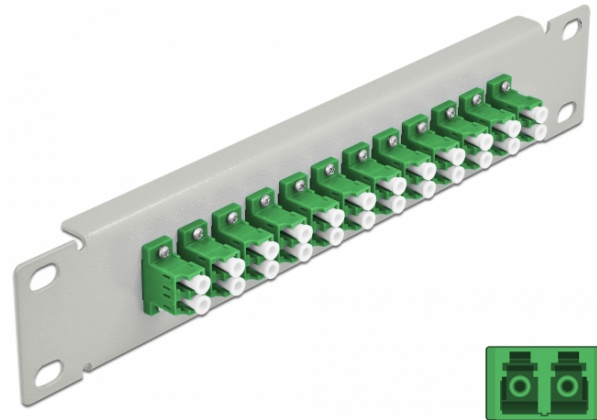

## 10" fiberoptisk patchpanel 12 portar LC-duplex grön 1U grå

### Beskrivning

Patchpanel från Delock som är utrustad med tolv LC Duplex fiberoptiska kontakter och passar för installation i 10"-nätverkskabinett. Med LC Duplex-kontakterna kan fiberoptiska haneanslutningar enkelt anslutas till varandra.

### Specifikationer

- Anslutning:  
12 x LC Duplex hona >  
12 x LC Duplex hona
- För singlemodfiber
- Keramisk hylsa
- Med dammskydd
- Färg: grön
- För montering i 10" nätverkskabinett, 1U
- 12 portar med LC Duplex -kopplingar
- Höljets material: metall
- Hölje färg: grå
- Mått (LxBxH): ca 254 x 44 x 10 mm

### Bilder

Interface	
Kontakt 1:	12 x LC Duplex hona
Kontakt 2:	12 x LC Duplex hona
Physical characteristics	
Hölje färg:	svart
Höljets material:	metall
Längd:	254 mm
Width:	44 mm
Height:	10 mm
Färg:	grön