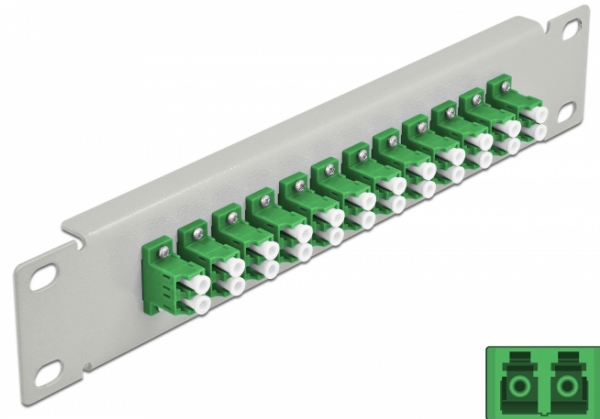

Panneau 10" de distribution de fibre optique, 12 ports LC Duplex vert, 1 unité, gris

Description

Ce panneau de distribution de Delock est équipé de douze coupleurs de fibre optique LC Duplex, et il est convenable pour l'installation dans une armoire de réseau de 10". Avec les coupleurs LC Duplex, les connecteurs mâles de fibre optique peuvent être facilement branchés les uns aux autres.

Spécifications techniques

- Connecteurs :
12 x LC Duplex femelle >
12 x LC Duplex femelle
- Pour fibre mode unique
- Manchon en céramique
- Avec couvercle anti-poussière
- Couleur : vert
- Pour le montage d'une cabine de réseau 10", 1U
- 12 ports avec coupleurs LC Duplex
- Matériau du boîtier : métal
- Boîtier couleur: gris
- Dimensions (LxlxH) : env. 254 x 44 x 10 mm

N° produit 66787

EAN: 4043619667871

Pays d'origine: China

Emballage: Box

Contenu de l'emballage

- Panneau 10" de distribution de fibre optique

Image

Interface	
Connecteur 1:	12 x LC Duplex femelle
Connecteur 2:	12 x LC Duplex femelle
Physical characteristics	
Boitier couleur:	noir
Matériau du boîtier :	métal
Longueur:	254 mm
Width:	44 mm
Height:	10 mm
Couleur:	vert