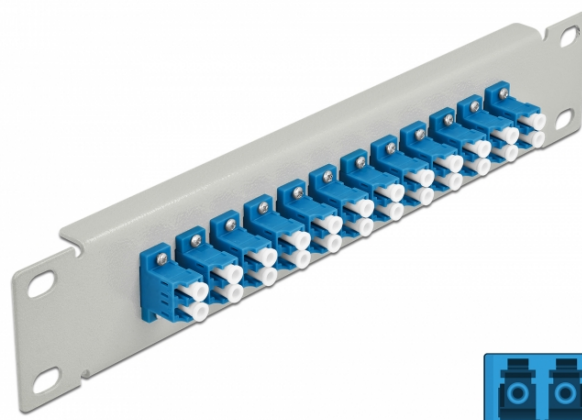

## Krosownica światłowodowa 10", 12 Portów LC Duplex 1U szary

### Opis

Panel Delock jest wyposażony w dwanaście złączy światłowodowych LC Duplex i pozwala na instalację w szafie sieciowej 10". Złącza LC Duplex pozwalają na łączenie dwu optycznych złączy męskich.

### Specyfikacja

- Złącze:  
12 x LC Duplex żeński >  
12 x LC Duplex żeński
- Dla światłowodów Jednomodowych
- Tuleja ceramiczna
- Z osłoną przeciwkurzową
- Kolor: niebieski
- Do montowania w szafie 10", 1U
- 12 portów złącza LC Duplex
- Materiał obudowy: metal
- Obudowa kolor: szary
- Wymiary (DxSxW): ok. 254 x 44 x 10 mm

### Zdjęcia

Interface	
Złącze 1:	12 x LC Duplex żeński
Złącze 2:	12 x LC Duplex żeński
Physical characteristics	
Obudowa kolor:	czarny
Materiał obudowy:	metal
Długość:	254 mm
Width:	44 mm
Height:	10 mm
Kolor:	niebieski