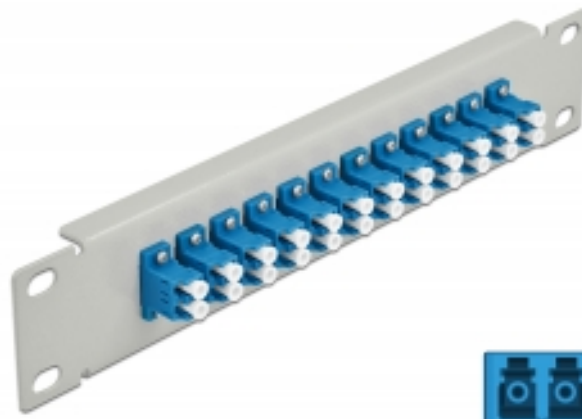

Delock Pannello patch da 10" in fibra ottica a 12 porte per LC Duplex blu 1U grigio

Descrizione

Questo patch panel Delock è dotato di dodici accoppiatori LC Duplex in fibra ottica ed è adatto all'installazione in un armadio di rete da 10". Con gli accoppiatori LC Duplex, i connettori maschi in fibra ottica possono essere facilmente collegati tra loro.

Specifiche

- Connettori:
12 x LC Duplex femmina >
12 x LC Duplex femmina
- Per fibra singlemode
- Manicotto in ceramica
- Con coperchio antipolvere
- Colore: blu
- Per il montaggio in un armadio di rete da 10", 1U
- 12 porte con accoppiatori LC Duplex
- Materiale custodia: metallo
- Custodia colore: grigio
- Dimensioni (LxPxA): ca. 254 x 44 x 10 mm

Articolo n. 66786

EAN: 4043619667864

Paese di origine: China

Pacchetto: Box

Contenuto della confezione

- Pannello patch in fibra ottica da 10"

Immagini

Interface	
Connettore 1:	12 x LC Duplex femmina
Connettore 2:	12 x LC Duplex femmina
Physical characteristics	
Custodia colore:	nero
Materiale custodia:	metallo
Lunghezza:	254 mm
Width:	44 mm
Height:	10 mm
Colour:	blu