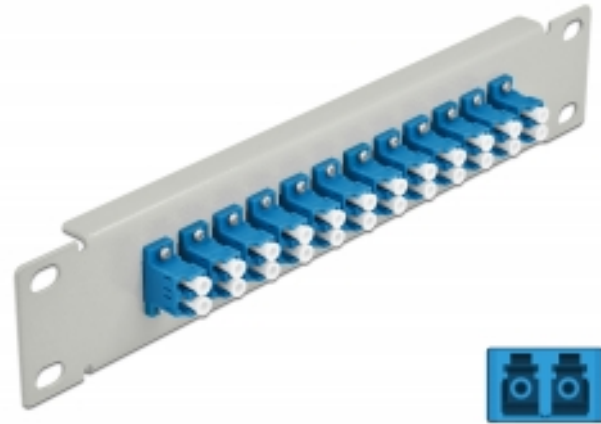

## Delock Πίνακας Διασυνδέσεων Οπτικής Ίνας 10" 12 Θύρες Απλού LC Duplex μπλε 1U γκρί

### Περιγραφή

Αυτός ο πίνακας διασυνδέσεων της Delock είναι εξοπλισμένος με δώδεκα Απλούς ζεύκτες οπτικής ίνας LC Duplex και είναι κατάλληλος για εγκατάσταση σε σύστημα δικτύου 10". Με τους Απλούς ζεύκτες LC Duplex, οι αρσενικοί σύνδεσμοι οπτικής ίνας μπορούν εύκολα να συνδεθούν ο ένας στον άλλο.

### Χαρακτηριστικά

- Συνδετήρας:  
12 x LC Duplex θηλυκό >  
12 x LC Duplex θηλυκό
- Μονότροπο καλώδιο
- Κεραμικός σύνδεσμος
- Με κάλυμμα για τη σκόνη
- Χρώμα: μπλε
- Για τοποθέτηση σε θάλαμο δικτύου 10", 1U
- 12 θύρες με Απλούς ζεύκτες LC
- Υλικό περιβλήματος: μεταλλική
- Περιβλήμα Χρώμα: γκρί
- Διαστάσεις (ΜxΠxΥ): περ. 254 x 44 x 10 mm

### Εικόνες

Interface	
Συνδετήρας 1:	12 x LC Duplex θηλυκό
Συνδετήρας 2:	12 x LC Duplex θηλυκό
Physical characteristics	
Περίβλημα Χρώμα:	μαύρο
Υλικό περιβλήματος:	μέταλλο
Μήκος:	254 mm
Width:	44 mm
Height:	10 mm
Χρώμα:	μπλε