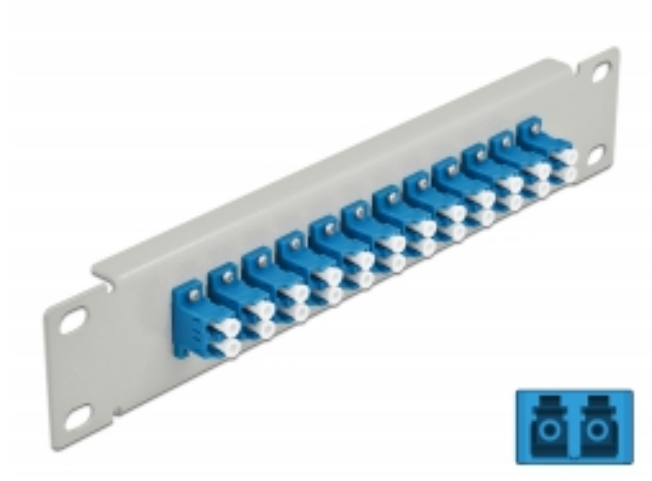

Delock Panneau 10" de distribution de fibre optique, 12 ports LC Duplex bleus, 1 unité, gris

Description

Ce panneau de distribution de Delock est équipé de douze coupleurs de fibre optique LC Duplex, et il est convenable pour l'installation dans une armoire de réseau de 10". Avec les coupleurs LC Duplex, les connecteurs mâles de fibre optique peuvent être facilement branchés les uns aux autres.

Spécifications techniques

- Connecteurs :
12 x LC Duplex femelle >
12 x LC Duplex femelle
- Pour fibre mode unique
- Manchon en céramique
- Avec couvercle anti-poussière
- Couleur : bleu
- Pour le montage d'une cabine de réseau 10", 1U
- 12 ports avec coupleurs LC Duplex
- Matériau du boîtier : métal
- Boîtier couleur: gris
- Dimensions (LxlxH) : env. 254 x 44 x 10 mm

N° produit 66786

EAN: 4043619667864

Pays d'origine: China

Emballage: Box

Contenu de l'emballage

- Panneau 10" de distribution de fibre optique

Image

Interface	
Connecteur 1:	12 x LC Duplex femelle
Connecteur 2:	12 x LC Duplex femelle
Physical characteristics	
Boitier couleur:	noir
Matériau du boîtier :	métal
Longueur:	254 mm
Width:	44 mm
Height:	10 mm
Couleur:	bleu