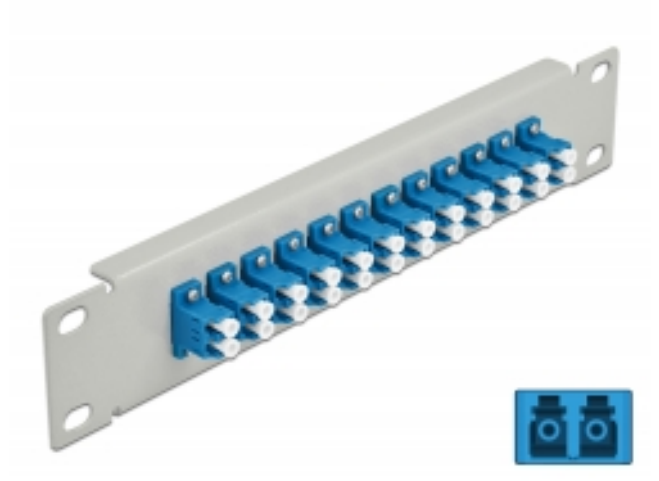

# Delock Panel de conexión de fibra óptica de 10" de 12 puertos LC Duplex azul 1U gris

## Descripción

Este panel de conexión de Delock está equipado con doce acopladores de fibra óptica LC Duplex y es adecuado para su instalación en un gabinete de red de 10". Con los acopladores LC Duplex, pueden enlazarse los conectores macho de fibra óptica fácilmente entre sí.

## Especificación técnica

- Conectores:
  - 12 x LC Duplex hembra >
  - 12 x LC Duplex hembra
- Para fibra monomodo
- Manga de cerámica
- Con tapa para el polvo
- Color: azul
- Para montaje en gabinete de red de 10", 1U
- 12 puertos con acopladores LC Duplex
- Material de la carcasa: metal
- Carcasa color: gris
- Dimensiones (LxANxAL): aprox. 254 x 44 x 10 mm

## Image

Interface	
Conector 1:	12 x LC Duplex hembra
Conector 2 :	12 x LC Duplex hembra
Physical characteristics	
Carcasa color:	negro
Material de la carcasa:	metal
Longitud:	254 mm
Width:	44 mm
Height:	10 mm
Color:	azul