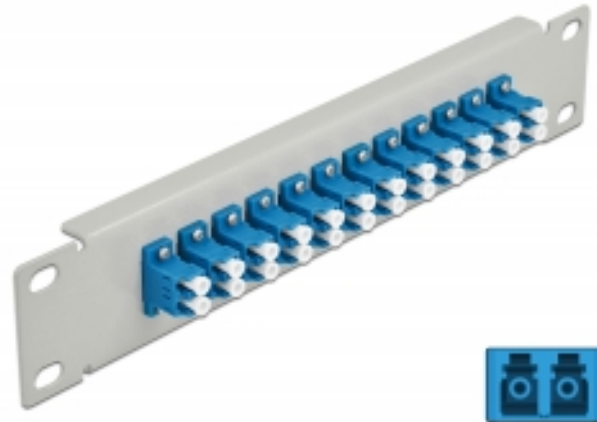

Delock 10" LWL Patchpanel 12 Port LC Duplex blau 1 HE grau

Kurzbeschreibung

Dieses Patchpanel von Delock ist mit zwölf LC Duplex Kupplungen ausgestattet und eignet sich für den Einbau in einen 10" Netzwerkschrank. Mit den LC Duplex Kupplungen können LWL Stecker einfach miteinander verbunden werden.

Spezifikation

- Anschlüsse:
 - 12 x LC Duplex Buchse >
 - 12 x LC Duplex Buchse
- Für Singlemode Faser
- Keramikhülse
- Mit Staubschutzabdeckung
- Farbe: blau
- Zur Montage in 10" Netzwerkschrank, 1 HE
- 12 Ports mit LC Duplex Kupplungen
- Gehäusematerial: Metall
- Gehäusefarbe: grau
- Maße (LxBxH): ca. 254 x 44 x 10 mm

Artikel-Nr. 66786

EAN: 4043619667864

Ursprungsland: China

Verpackung: Box

Packungsinhalt

- 10" LWL Patchpanel

Abbildungen

Schnittstelle	
Anschluss 1:	12 x LC Duplex Buchse
Anschluss 2:	12 x LC Duplex Buchse
Physikalische Eigenschaften	
Gehäusefarbe:	schwarz
Gehäusematerial:	Metall
Länge:	254 mm
Breite:	44 mm
Höhe:	10 mm
Farbe:	blau