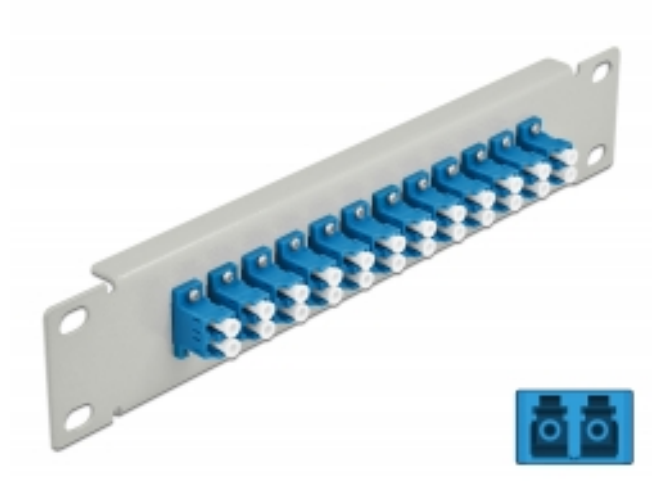

## Delock 10" patch panel pro optická vlákna, 12 portů, LC Duplex, modrý, 1U, šedá

### Popis

Tento spojovací panel značky Delock je vybaven dvanácti optickovláknovými spojkami LC Duplex je vhodný k instalaci do 10" síťové skříně. Se spojkami LC Duplex lze snadno navzájem propojit dva zástrčkové konektory optickovláknových kabelů.

### Specifikace

- Konektor:  
12 x LC Duplex samice >  
12 x LC Duplex samice
- Pro Single mód optiku
- Keramická objímka
- S prachovou záslepkou
- Barva: modrý
- K montáži do síťové skříně rozměru 10", 1U
- 12 portů se spojkami LC Duplex
- Materiál pouzdra: kovová
- Pouzdro barva: šedá
- Rozměry (DxŠxV): cca. 254 x 44 x 10 mm

### Příslušenství

Interface	
Konektor 1:	12 x LC Duplex samice
Konektor 2:	12 x LC Duplex samice
Physical characteristics	
Pouzdro barva:	černá
Materiál pouzdra:	kov
Délka:	254 mm
Width:	44 mm
Height:	10 mm
Barva:	modré