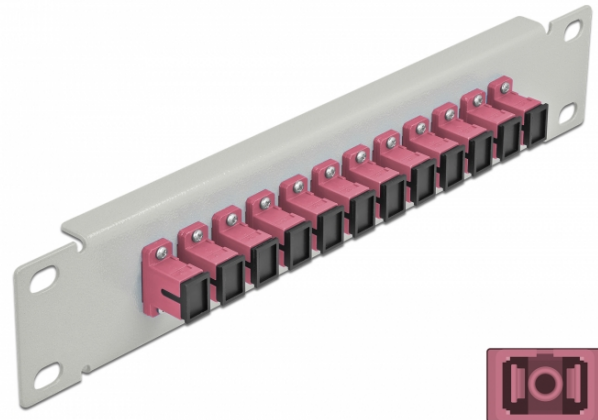

## 10" fiberoptisk patchpanel 12 portar SC-simplex violett 1U grå

### Beskrivning

Patchpanel från Delock som är utrustad med tolv SC-simplex fiberoptiska kontakter och passar för installation i 10"-nätverkskabinett. Med SC Duplex-kontakterna kan fiberoptiska haneanslutningar enkelt anslutas till varandra.

### Specifikationer

- Anslutning:
  - 12 x SC Simplex hona >
  - 12 x SC Simplex hona
- För multimodfiber OM3
- Keramisk hylsa
- Med dammskydd
- Färg: violett
- För montering i 10" nätverkskabinett, 1U
- 12 portar med SC Simplex-kopplingar
- Höljets material: metall
- Hölje färg: grå
- Mått (LxBxH): ca 254 x 44 x 10 mm

### Bilder

Interface	
Kontakt 1:	12 x SC Simplex hona
Kontakt 2:	12 x SC Simplex hona
Physical characteristics	
Hölje färg:	grå
Höljets material:	metall
Längd:	254 mm
Width:	44 mm
Height:	10 mm
Färg:	violett